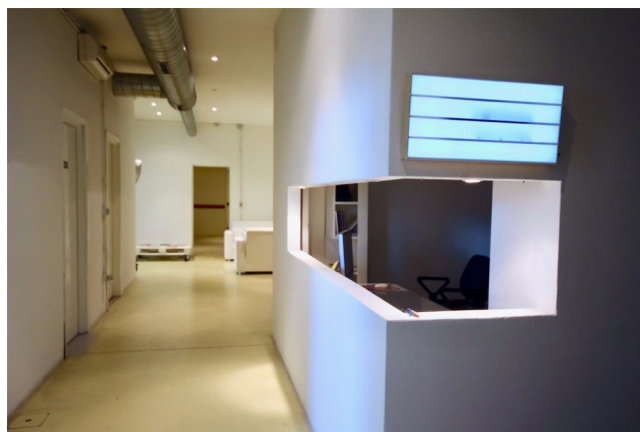

Location 1363

LOFT
CONTEMPORANEO
ROMA SAN LORENZO - TIBURTINO

Spazio polifunzionale con pavimenti chiari in resina, uffici, sale riunioni.

Si può consultare la scheda online di questa location all'indirizzo <http://www.inlocation.it/location/1363>