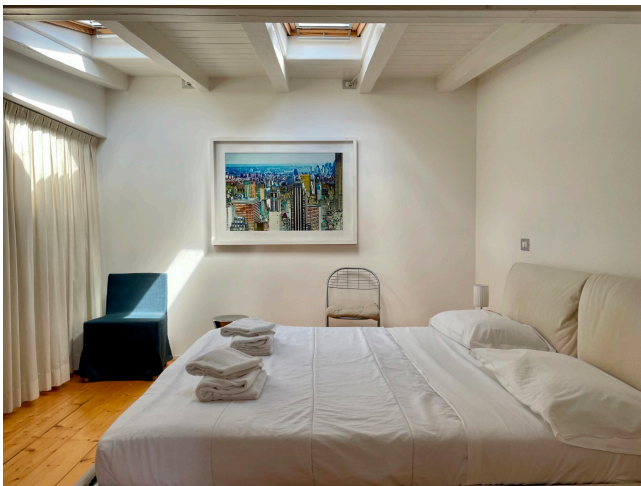

Location 1361

ATTICO
BOHEMIEN
ROMA (RM) SAN LORENZO - TIBURTINO

Superattico con vista con bella terrazza. Comodo con Montacarichi.

Si può consultare la scheda online di questa location all'indirizzo <http://www.inlocation.it/location/1361>