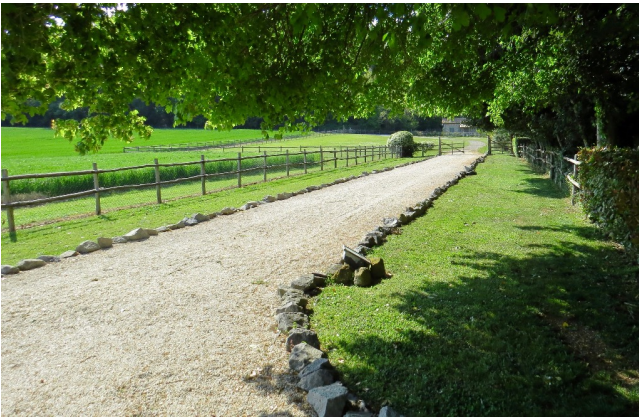

## Location 1352

LOFT  
INDUSTRIALE  
ROMA (RM)

Elegante intervento di recupero scuderie trasformate in spazi per eventi. Ampi giardini e grande parcheggio privato. Strada di arrivo scenica.

Si può consultare la scheda online di questa location all'indirizzo <http://www.inlocation.it/location/1352>