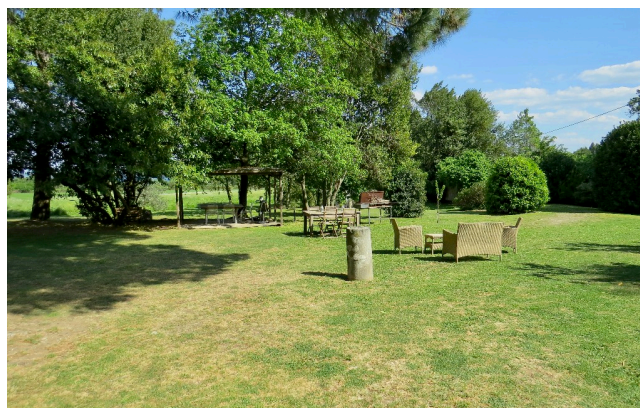

Location 1351

VILLA
ANTICA
ROMA (RM)

Bellissimo antico casale in pietra con torri, residenza con camere da letto, spazi comuni, bellissimo cortile interno. Grandi giardini. parcheggio privato

Si può consultare la scheda online di questa location all'indirizzo <http://www.inlocation.it/location/1351>