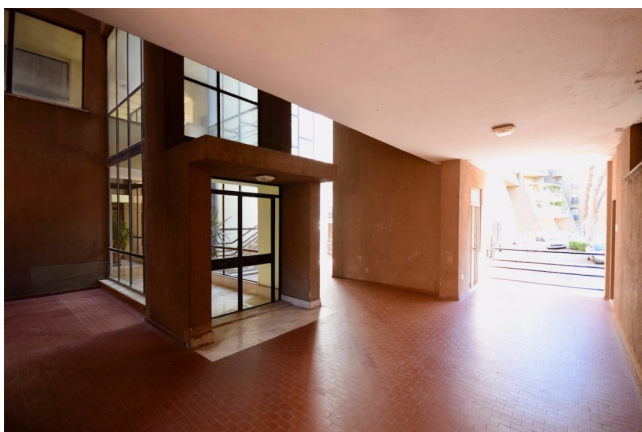

## Location 1349

APPARTAMENTO  
POPOLARE  
ROMA (RM) ARDEATINO

Appartamento classico in condominio di Vigna Murata,  
balcone sui giardini del consorzio.

Si può consultare la scheda online di questa location all'indirizzo <http://www.inlocation.it/location/1349>