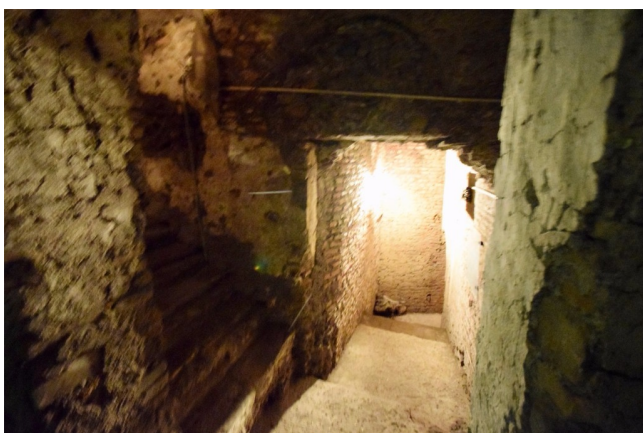

Location 1348

LOCATION INSOLITE

ROMA (RM) MONTI

Si può consultare la scheda online di questa location all'indirizzo <http://www.inlocation.it/location/1348>