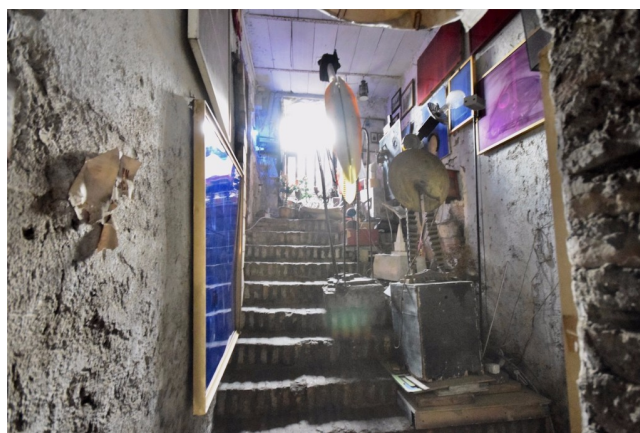

Location 1348

LOCATION INSOLITE

ROMA (RM) MONTI

Si può consultare la scheda online di questa location all'indirizzo <http://www.inlocation.it/location/1348>