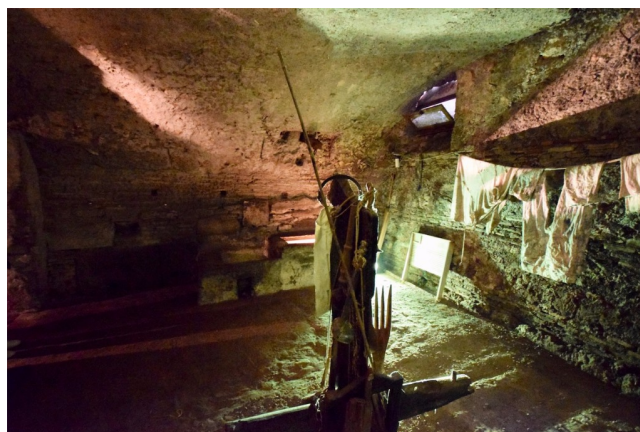

Location 1348

LOCATION INSOLITE

ROMA (RM) MONTI

Si può consultare la scheda online di questa location all'indirizzo <http://www.inlocation.it/location/1348>