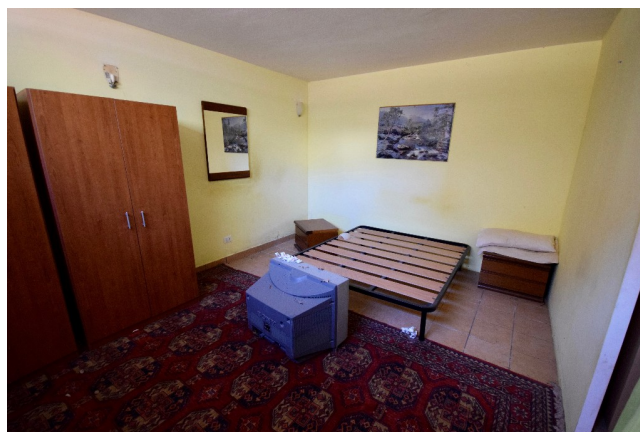

Location 1346

APPARTAMENTO
DISMESSO
ROMA (RM) ROMA OVEST

Appartamento seminterrato di villa anni 70. Dismesso. Loc 1345

Si può consultare la scheda online di questa location all'indirizzo <http://www.inlocation.it/location/1346>