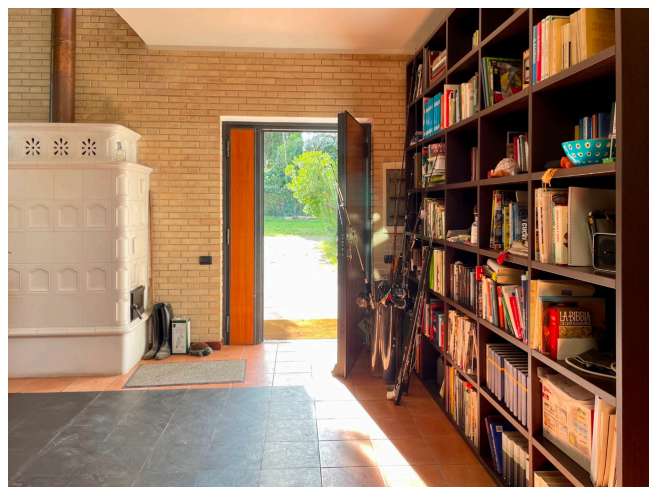

## Location 1345

VILLA  
ANNI 50/70  
ROMA (RM) ROMA OVEST

Grande villa anni 70 su tre livelli, mossa, vetrate sul giardino.  
Due grandi stanze da letto con ampie vetrate. salone con  
stube, soffitti alti. Depandance con ufficio, garage, apt  
dismesso al seminterrato.