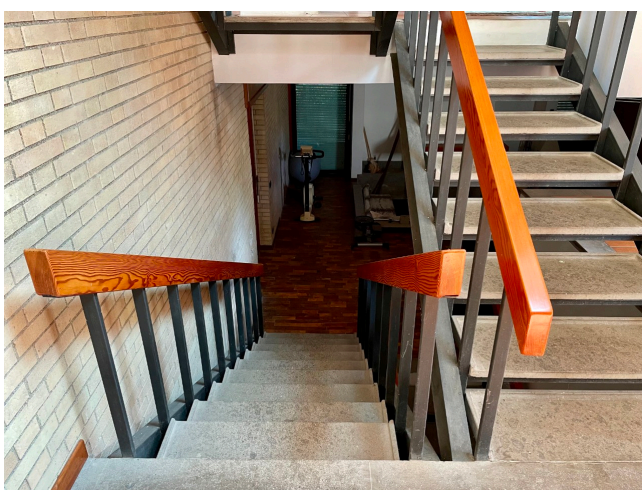

## Location 1345

VILLA  
ANNI 50/70  
ROMA (RM) ROMA OVEST

Grande villa anni 70 su tre livelli, mossa, vetrate sul giardino.  
Due grandi stanze da letto con ampie vetrate. salone con  
stube, soffitti alti. Depandance con ufficio, garage, apt  
dismesso al seminterrato.