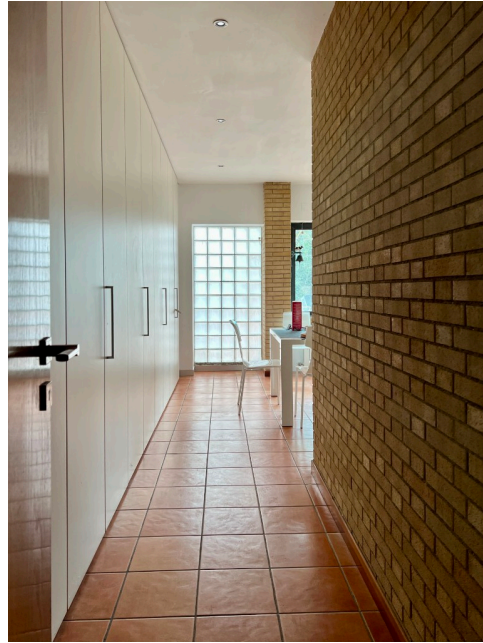

## Location 1345

VILLA  
ANNI 50/70  
ROMA (RM) ROMA OVEST

Grande villa anni 70 su tre livelli, mossa, vetrate sul giardino.  
Due grandi stanze da letto con ampie vetrate. salone con  
stube, soffitti alti. Depandance con ufficio, garage, apt  
dismesso al seminterrato.