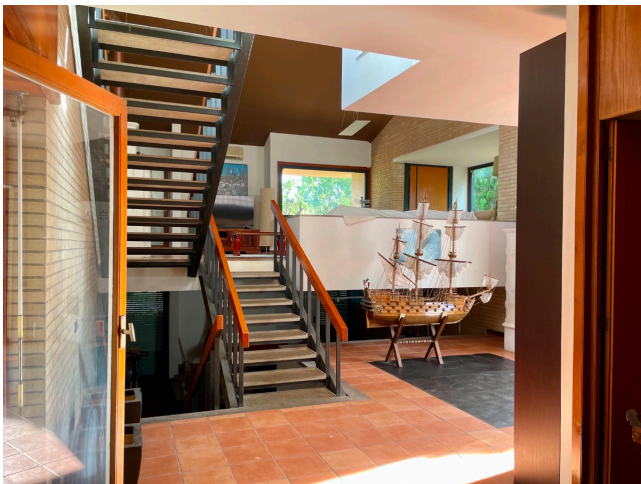

## Location 1345

VILLA  
ANNI 50/70  
ROMA (RM) ROMA OVEST

Grande villa anni 70 su tre livelli, mossa, vetrate sul giardino.  
Due grandi stanze da letto con ampie vetrate. salone con  
stube, soffitti alti. Depandance con ufficio, garage, apt  
dismesso al seminterrato.