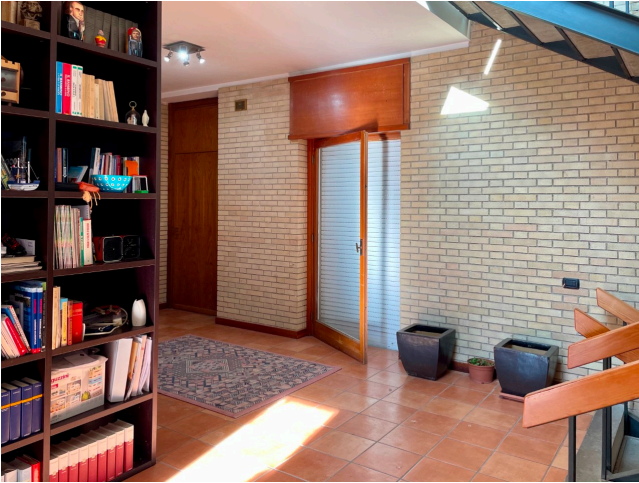

## Location 1345

VILLA  
ANNI 50/70  
ROMA (RM) ROMA OVEST

Grande villa anni 70 su tre livelli, mossa, vetrate sul giardino.  
Due grandi stanze da letto con ampie vetrate. salone con  
stube, soffitti alti. Depandance con ufficio, garage, apt  
dismesso al seminterrato.