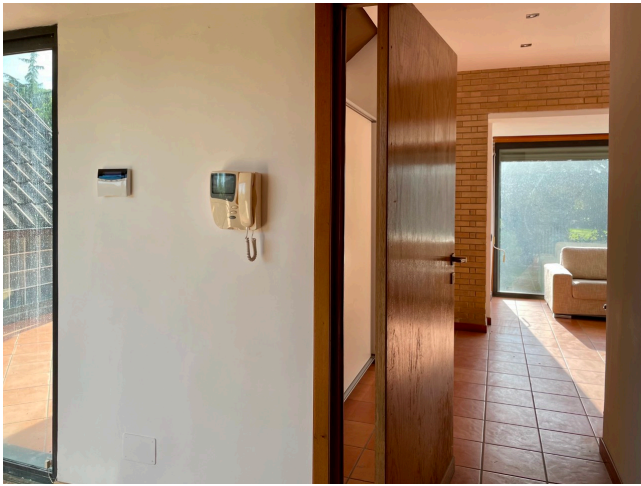

## Location 1345

VILLA  
ANNI 50/70  
ROMA (RM) ROMA OVEST

Grande villa anni 70 su tre livelli, mossa, vetrate sul giardino.  
Due grandi stanze da letto con ampie vetrate. salone con  
stube, soffitti alti. Depandance con ufficio, garage, apt  
dismesso al seminterrato.