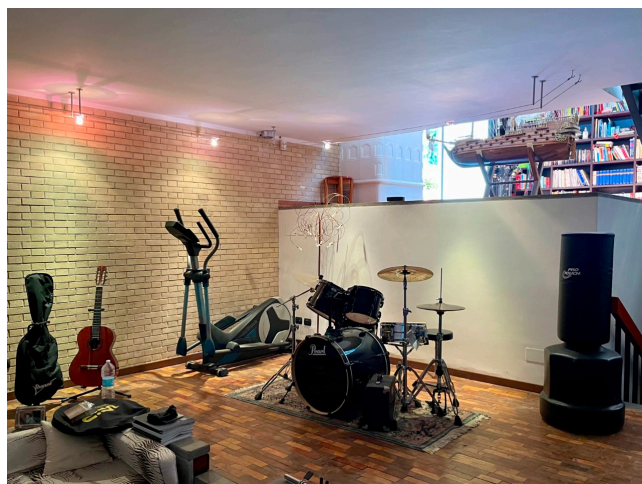

## Location 1345

VILLA  
ANNI 50/70  
ROMA (RM) ROMA OVEST

Grande villa anni 70 su tre livelli, mossa, vetrate sul giardino.  
Due grandi stanze da letto con ampie vetrate. salone con  
stube, soffitti alti. Depandance con ufficio, garage, apt  
dismesso al seminterrato.