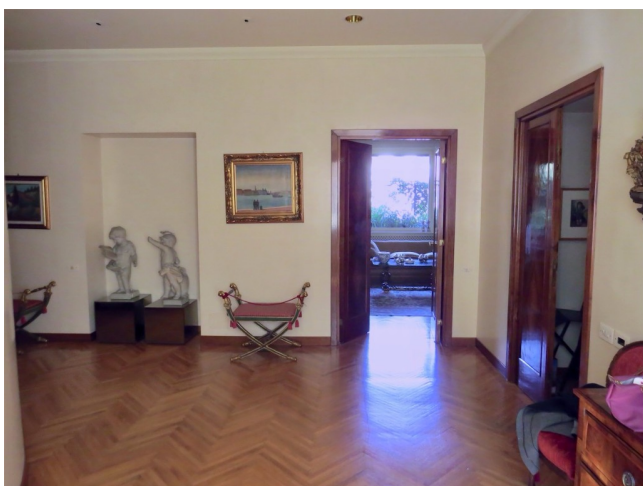

Location 1343

APPARTAMENTO
CLASSICO
ROMA (RM) PARIOLI - PINCIANO - FLAMINIO

Appartamento di 200mq sito al secondo piano di palazzo elegante. Unico appartamento al piano con Salone doppio e ampio terrazzo perimetrale. Stanze da letto e corridoi spaziosi. Affacci nel verde.