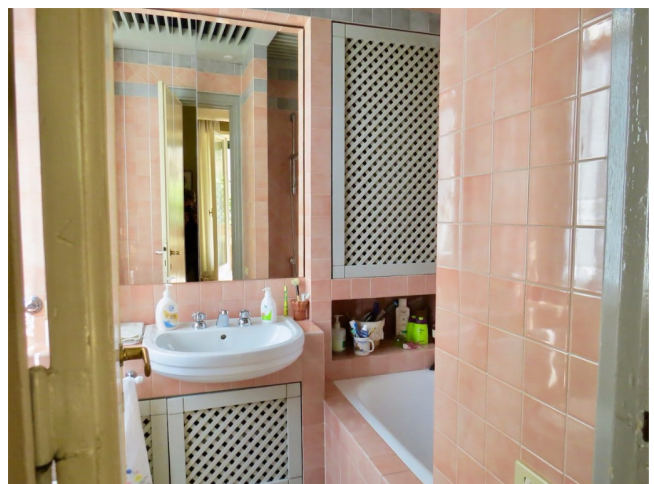

Location 1343

APPARTAMENTO
CLASSICO
ROMA (RM) PARIOLI - PINCIANO - FLAMINIO

Appartamento di 200mq sito al secondo piano di palazzo elegante. Unico appartamento al piano con Salone doppio e ampio terrazzo perimetrale. Stanze da letto e corridoi spaziosi. Affacci nel verde.