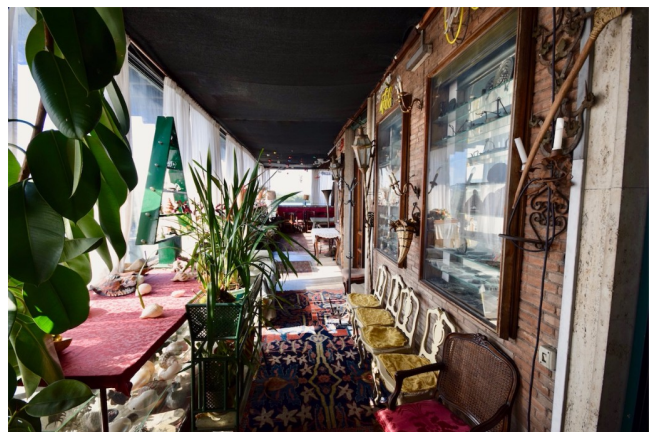

Location 1342

ATTICO
ANTICO
ROMA (RM) PARIOLI - PINCIANO - FLAMINIO

Grande appartamento di 500mq all'ultimo piano di palazzo nobile di proprietà. Appartamento/museo, collezioni di ogni genere, saloni, libreria, grande terrazzo con piante.