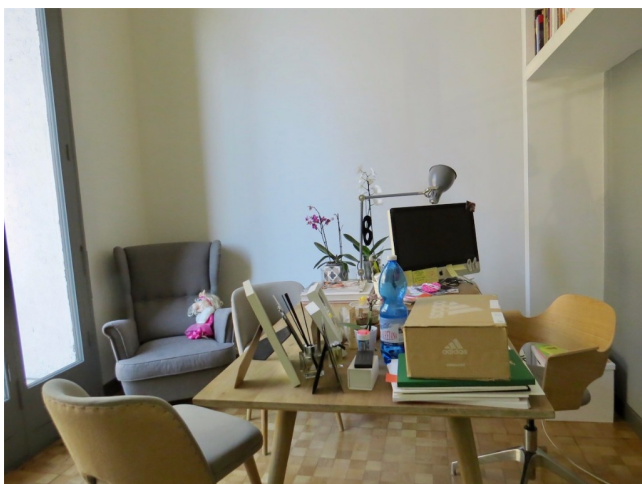

Location 1341

UFFICIO
MODERNO
ROMA (RM) PARIOLI - PINCIANO - FLAMINIO

Si può consultare la scheda online di questa location all'indirizzo <http://www.inlocation.it/location/1341>