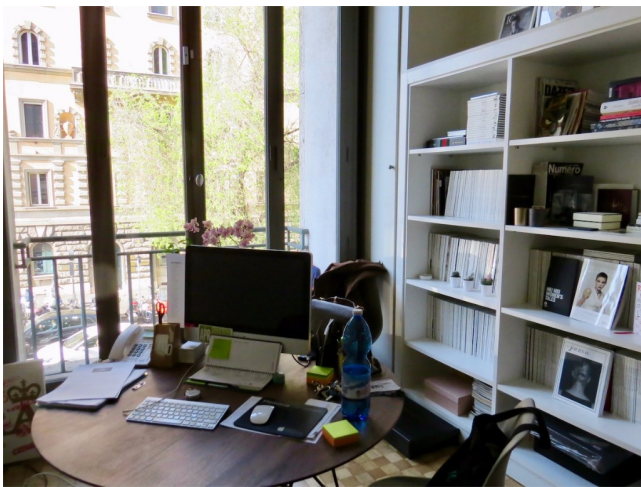

Location 1341

UFFICIO
MODERNO
ROMA (RM) PARIOLI - PINCIANO - FLAMINIO

Si può consultare la scheda online di questa location all'indirizzo <http://www.inlocation.it/location/1341>