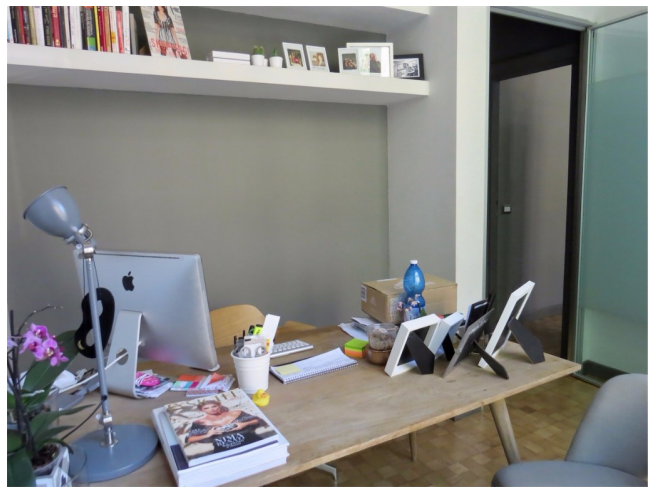

Location 1341

UFFICIO
MODERNO
ROMA (RM) PARIOLI - PINCIANO - FLAMINIO

Si può consultare la scheda online di questa location all'indirizzo <http://www.inlocation.it/location/1341>