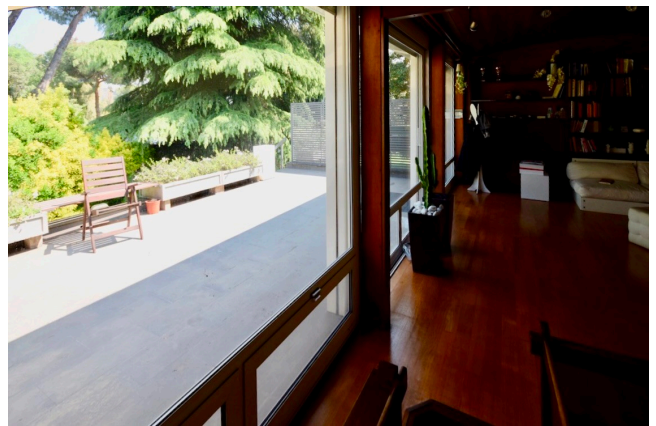

## Location 1339

LOFT  
MODERNO  
ROMA (RM) EUR

Loft dall'architettura anni 70 con ampie vetrate sulla terrazza a livello e giardino. Cucina a vista. Adiacente location cod. 1338

Si può consultare la scheda online di questa location all'indirizzo <http://www.inlocation.it/location/1339>