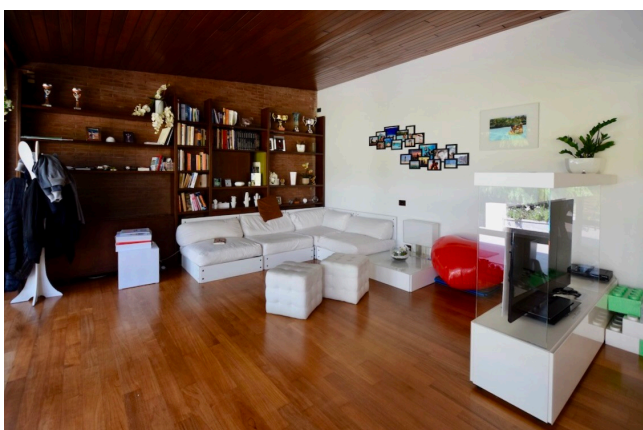

## Location 1339

LOFT  
MODERNO  
ROMA (RM) EUR

Loft dall'architettura anni 70 con ampie vetrate sulla terrazza a livello e giardino. Cucina a vista. Adiacente location cod. 1338

Si può consultare la scheda online di questa location all'indirizzo <http://www.inlocation.it/location/1339>