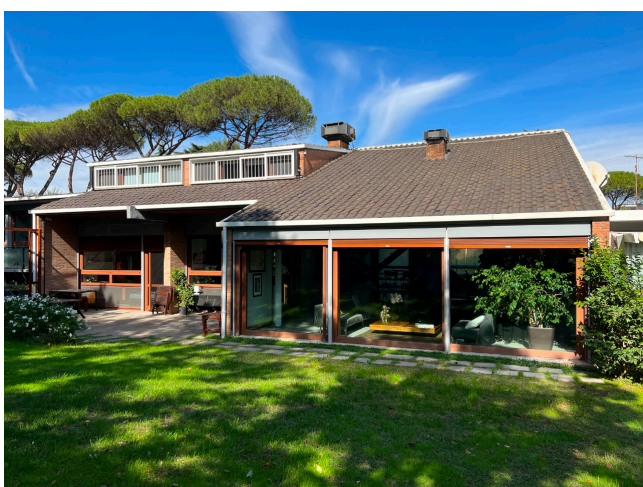

Location 1338

VILLA
ANNI 50/70
ROMA (RM) EUR

Spettacolare villa anni 70, struttura ed arredamento dell'epoca! bellissimo giardino. 12 kw di corrente

Si può consultare la scheda online di questa location all'indirizzo <http://www.inlocation.it/location/1338>