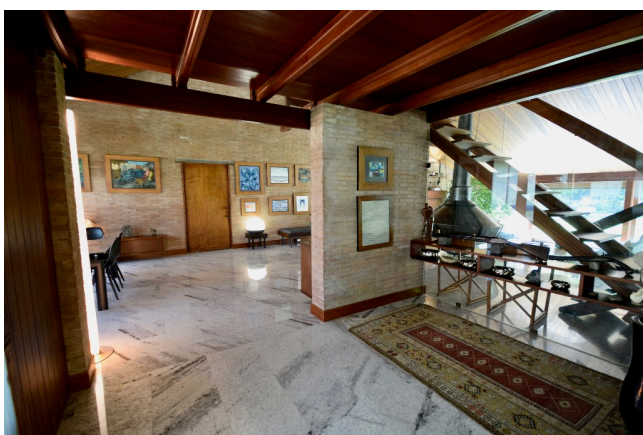

Location 1338

VILLA
ANNI 50/70
ROMA (RM) EUR

Spettacolare villa anni 70, struttura ed arredamento dell'epoca! bellissimo giardino. 12 kw di corrente

Si può consultare la scheda online di questa location all'indirizzo <http://www.inlocation.it/location/1338>