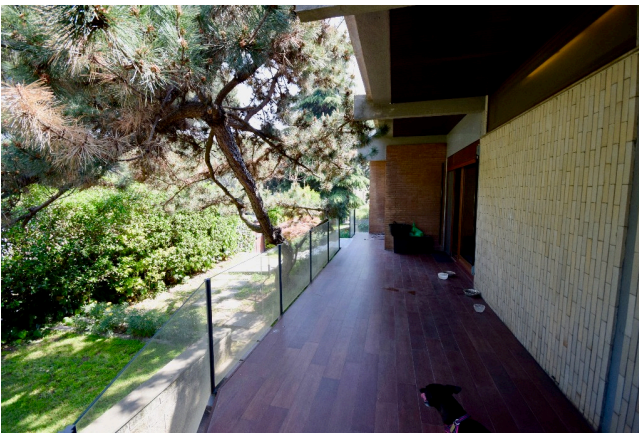

Location 1338

VILLA
ANNI 50/70
ROMA (RM) EUR

Spettacolare villa anni 70, struttura ed arredamento dell'epoca! bellissimo giardino. 12 kw di corrente

Si può consultare la scheda online di questa location all'indirizzo <http://www.inlocation.it/location/1338>