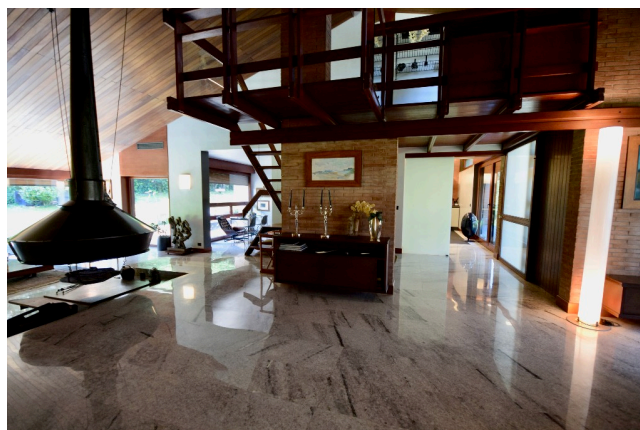

Location 1338

VILLA
ANNI 50/70
ROMA (RM) EUR

Spettacolare villa anni 70, struttura ed arredamento dell'epoca! bellissimo giardino. 12 kw di corrente

Si può consultare la scheda online di questa location all'indirizzo <http://www.inlocation.it/location/1338>