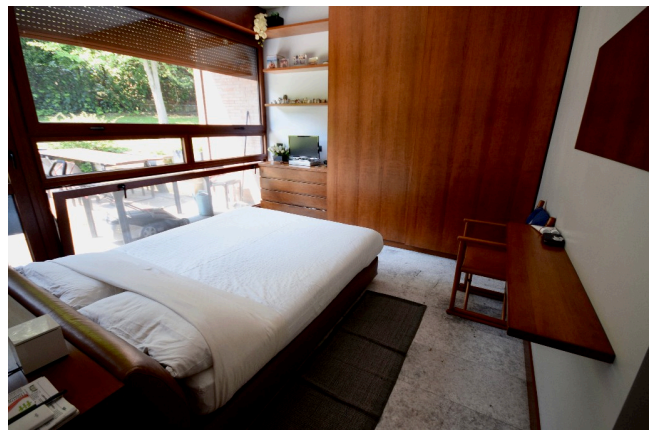

Location 1338

VILLA
ANNI 50/70
ROMA (RM) EUR

Spettacolare villa anni 70, struttura ed arredamento dell'epoca! bellissimo giardino. 12 kw di corrente

Si può consultare la scheda online di questa location all'indirizzo <http://www.inlocation.it/location/1338>