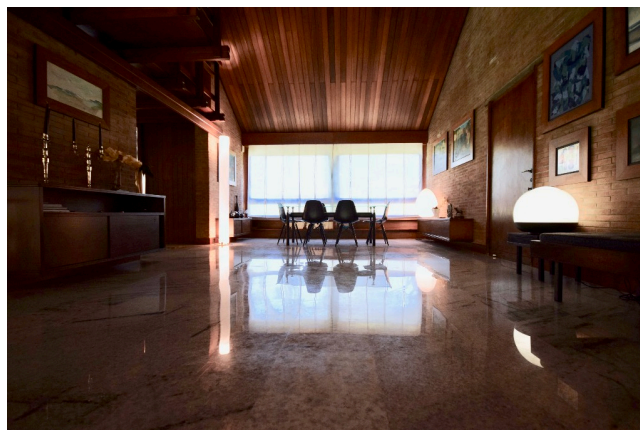

Location 1338

VILLA
ANNI 50/70
ROMA (RM) EUR

Spettacolare villa anni 70, struttura ed arredamento dell'epoca! bellissimo giardino. 12 kw di corrente

Si può consultare la scheda online di questa location all'indirizzo <http://www.inlocation.it/location/1338>