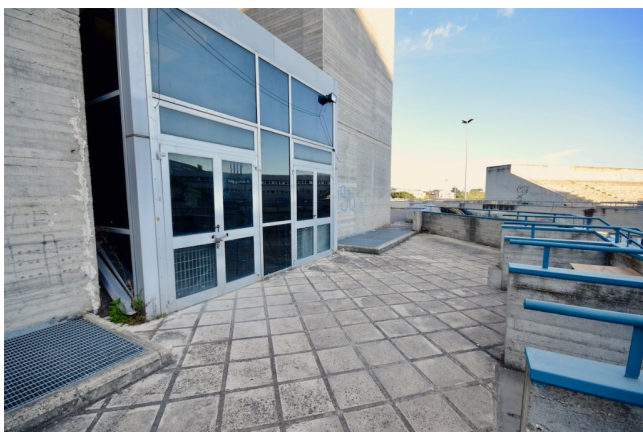

Location 1337

SPAZI DISMESSI

ROMA (RM) PORTUENSE

spazio urbano convertito, su due livelli, cemento armato e vetrate, dimesso.

Si può consultare la scheda online di questa location all'indirizzo <http://www.inlocation.it/location/1337>