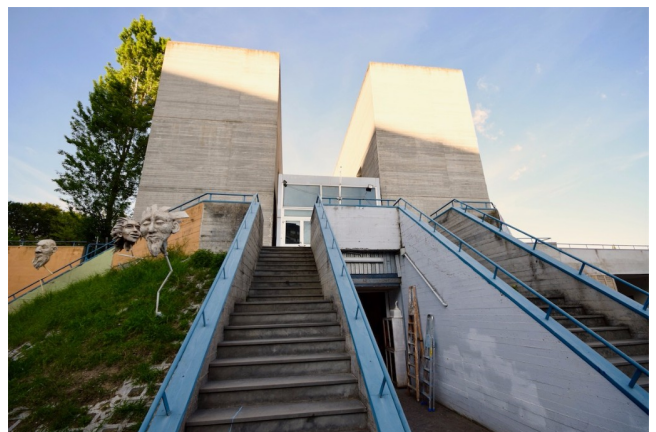

Location 1337

SPAZI DISMESSI

ROMA (RM) PORTUENSE

spazio urbano convertito, su due livelli, cemento armato e vetrate, dimesso.

Si può consultare la scheda online di questa location all'indirizzo <http://www.inlocation.it/location/1337>