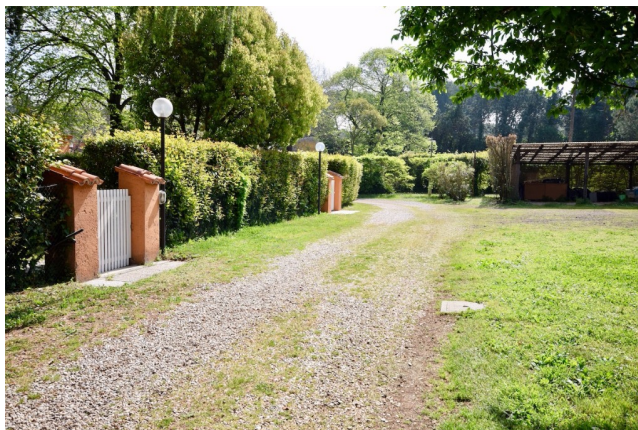

Location 1335

VILLA
CONTEMPORANEA
ROMA (RM) TUSCOLANO - APPIO - CINECITTÀ

Disponibili solo aree esterne, per gli interni delle singole proprietà vanno sondate le diverse disponibilità.

Si può consultare la scheda online di questa location all'indirizzo <http://www.inlocation.it/location/1335>