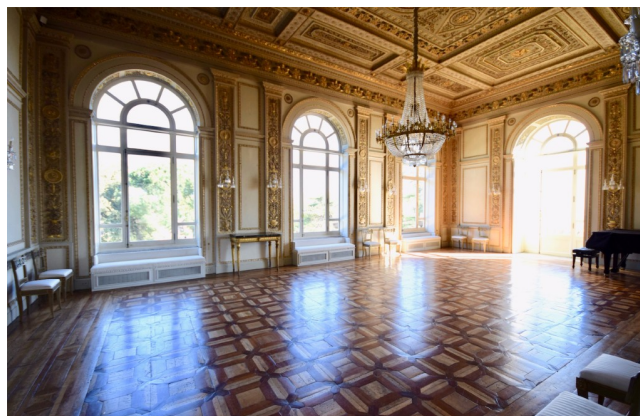

Location 1332

VILLA LUXURY

ROMA (RM) GIANICOLO - MONTEVERDE

NON DISPONIBILE FINO AL 30 MARZO 2026 X
RISTRUTTURAZIONE INTERNA - Villa Luxury a Roma,
saloni a piano terra ed al piano nobile, grandi giardini
curatissimi.