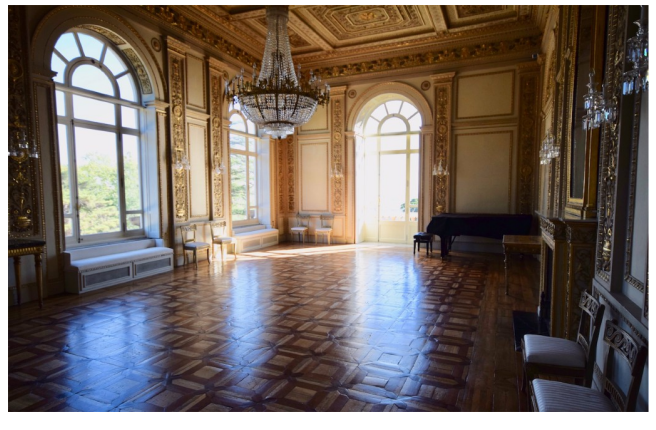

Location 1332

VILLA LUXURY

ROMA (RM) GIANICOLO - MONTEVERDE

NON DISPONIBILE FINO AL 30 MARZO 2026 X
RISTRUTTURAZIONE INTERNA - Villa Luxury a Roma,
saloni a piano terra ed al piano nobile, grandi giardini
curatissimi.