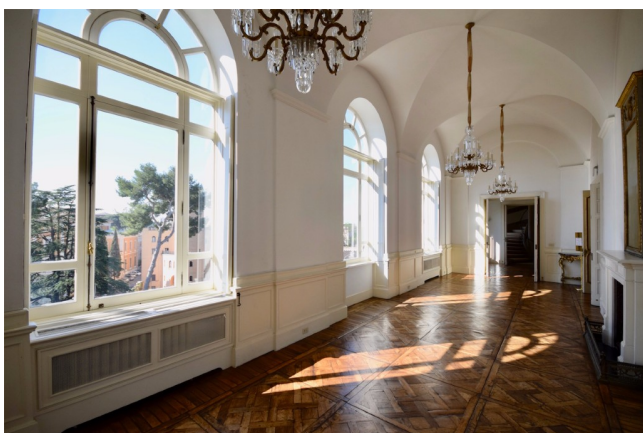

Location 1332

VILLA LUXURY

ROMA (RM) GIANICOLO - MONTEVERDE

NON DISPONIBILE FINO AL 30 MARZO 2026 X
RISTRUTTURAZIONE INTERNA - Villa Luxury a Roma,
saloni a piano terra ed al piano nobile, grandi giardini
curatissimi.