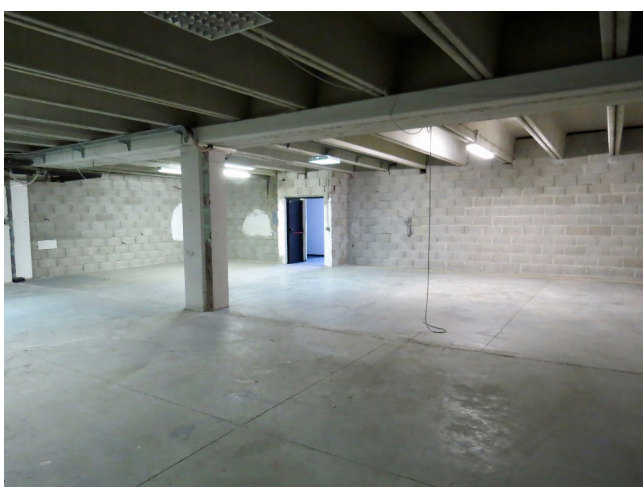

Location 1330

MAGAZZINO
INDUSTRIALE
ROMA (RM) ROMA EST

AL MOMENTOM NON DISPONIBILI - ex ditta portavalori con
ingresso mezzi, aree protette, magazzino con grate di
sicurezza.

Si può consultare la scheda online di questa location all'indirizzo <http://www.inlocation.it/location/1330>