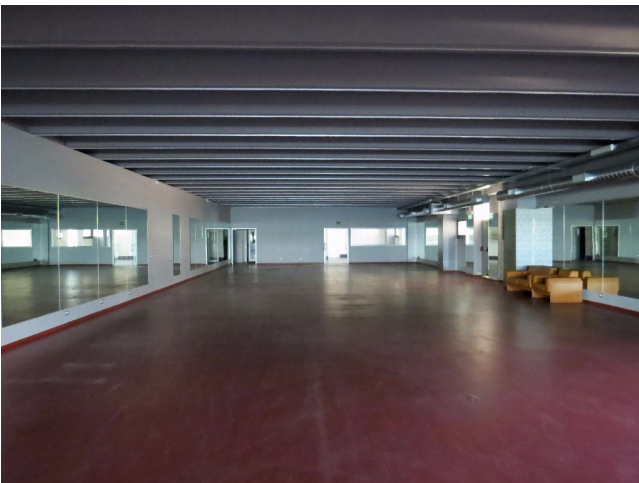

Location 1330

MAGAZZINO
INDUSTRIALE
ROMA (RM) ROMA EST

AL MOMENTOM NON DISPONIBILI - ex ditta portavalori con
ingresso mezzi, aree protette, magazzino con grate di
sicurezza.

Si può consultare la scheda online di questa location all'indirizzo <http://www.inlocation.it/location/1330>