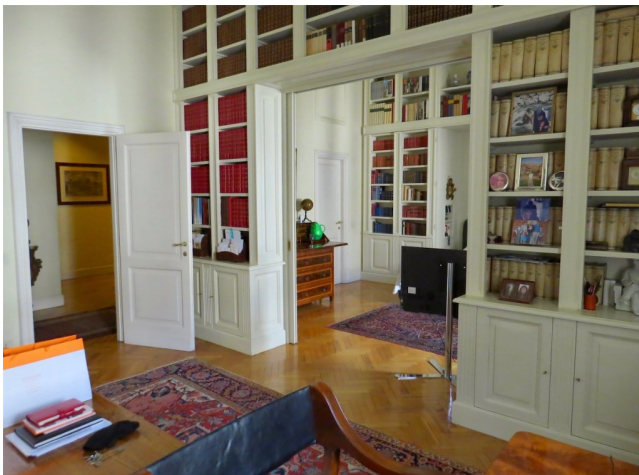

Location 1324

APPARTAMENTO
LUSSUOSO
ROMA (RM) TERMINI - VENETO

Lussuoso appartamento di 500mq con arredamento classico. Saloni e salotti collegati con doppi accessi, due grandi camere da letto con servizi, grande cucina. Scala condominiale elegante e scala condominiale di servizio giu di tono. Doppio ingresso con seconda scala di servizio giù di tono affascinante.