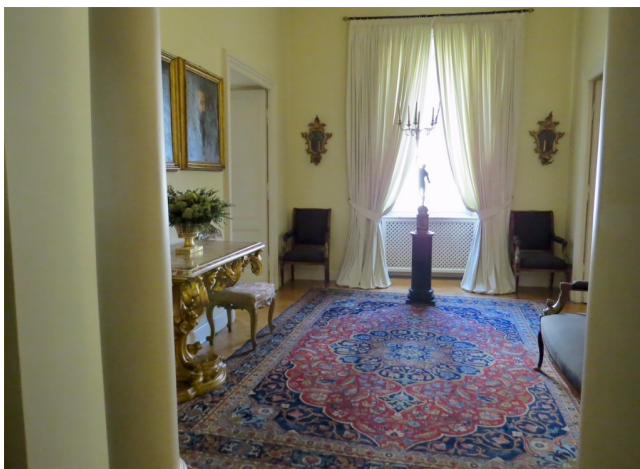

Location 1324

APPARTAMENTO
LUSSUOSO
ROMA (RM) TERMINI - VENETO

Lussuoso appartamento di 500mq con arredamento classico. Saloni e salotti collegati con doppi accessi, due grandi camere da letto con servizi, grande cucina. Scala condominiale elegante e scala condominiale di servizio giu di tono. Doppio ingresso con seconda scala di servizio giù di tono affascinante.