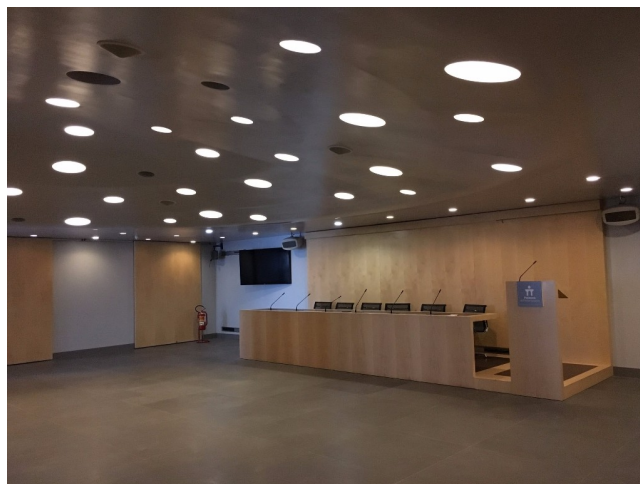

Location 1323

SALA CONVEGNI
MODERNO
ROMA (RM) TRASTEVERE

Area eventi con grande foyer, piano terra di un palazzo moderno. possibilità di utilizzo vari uffici al secondo piano.

Si può consultare la scheda online di questa location all'indirizzo <http://www.inlocation.it/location/1323>