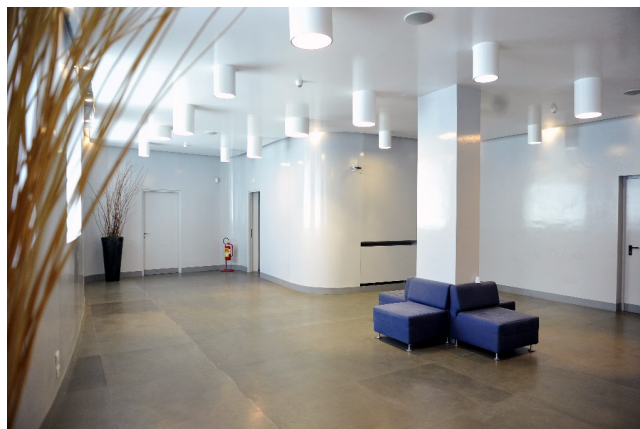

Location 1323

SALA CONVEGNI
MODERNO
ROMA (RM) TRASTEVERE

Area eventi con grande foyer, piano terra di un palazzo moderno. possibilità di utilizzo vari uffici al secondo piano.

Si può consultare la scheda online di questa location all'indirizzo <http://www.inlocation.it/location/1323>