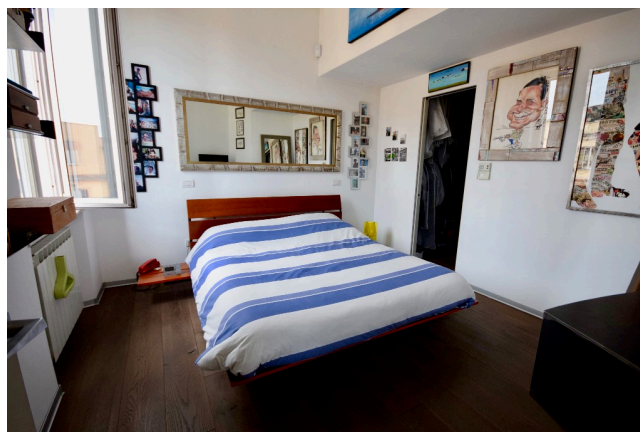

## Location 1316

ATTICO  
MODERNO  
ROMA (RM) SALARIO - TRIESTE

Attico open space, con cucina a vetri, terrazzo a livello.  
Arredamento moderno contemporaneo.

Si può consultare la scheda online di questa location all'indirizzo <http://www.inlocation.it/location/1316>