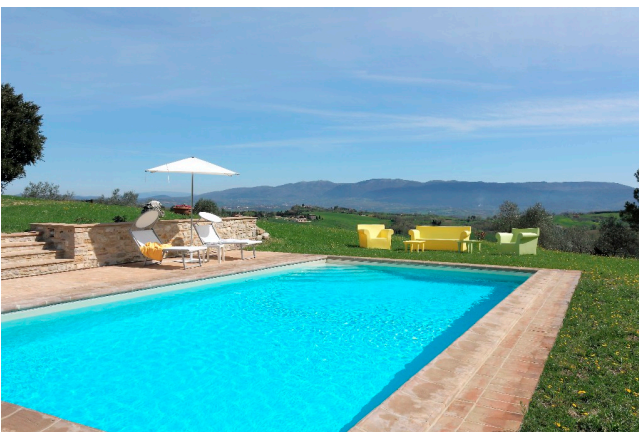

## Location 1315

CASALE  
CONTEMPORANEO  
TODI (PG)

Bel casale in pietra a Todi con super vista sulla valle. Piscina.

Si può consultare la scheda online di questa location all'indirizzo <http://www.inlocation.it/location/1315>