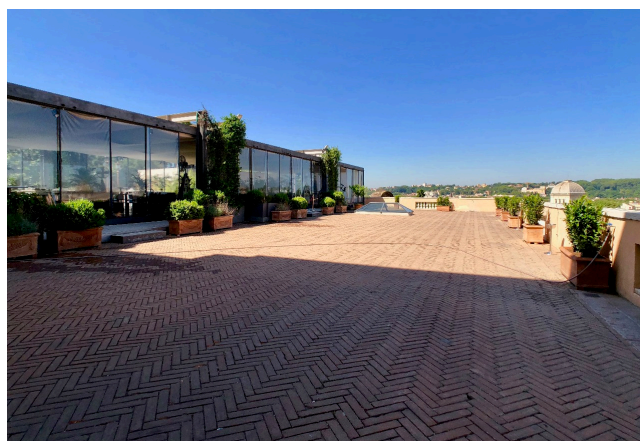

Location 1314

TERRAZZA
ANTICA
ROMA (RM) CIRCO MASSIMO

Terrazza per eventi con tensostruttura fissa che puo contenere 300 pax place o 450 pax stand. Shooting fotografici, cinema e pubblicità. Disponibilità dopo le 19.00!