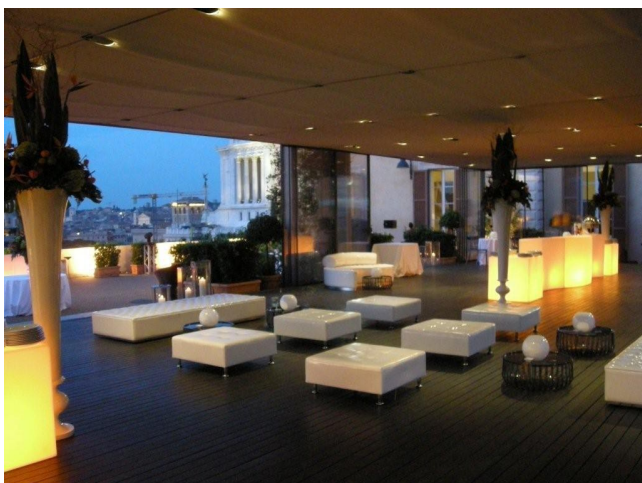

Location 1314

TERRAZZA
ANTICA
ROMA (RM) CIRCO MASSIMO

Terrazza per eventi con tensostruttura fissa che puo contenere 300 pax place o 450 pax stand. Shooting fotografici, cinema e pubblicità. Disponibilità dopo le 19.00!