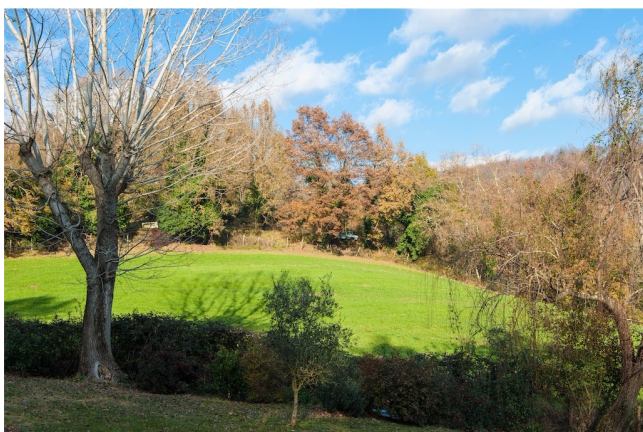

Location 1313

LOFT

BRACCIANO (RM)

Spazio circolare a vetri sul giardino e piscina, ideale per yoga, palestra, eventi e riprese cinematografiche

Si può consultare la scheda online di questa location all'indirizzo <http://www.inlocation.it/location/1313>