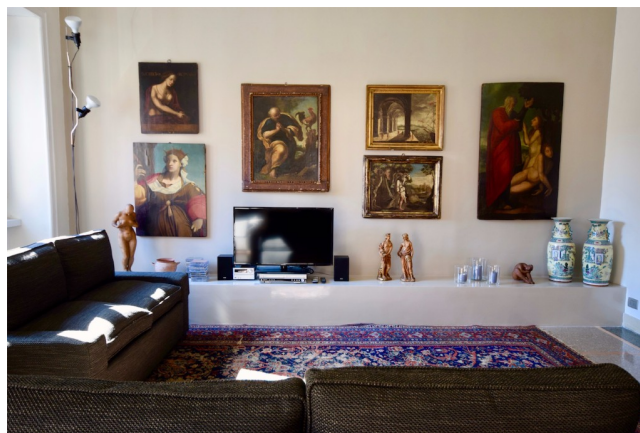

Location 1312

APPARTAMENTO
CLASSICO
ROMA (RM) SALARIO - TRIESTE

Elegante appartamento al secondo piano con affaccio luminoso. Ingresso con doppio salone e sala da pranzo, ampio corridoio con quadri. Grande camera da letto con bagno.