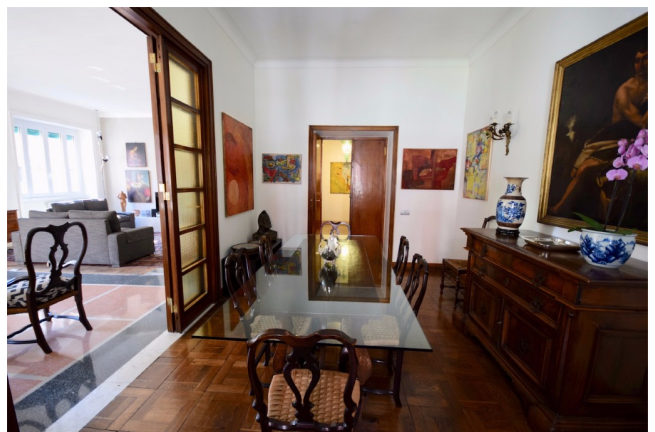

Location 1312

APPARTAMENTO
CLASSICO
ROMA (RM) SALARIO - TRIESTE

Elegante appartamento al secondo piano con affaccio luminoso. Ingresso con doppio salone e sala da pranzo, ampio corridoio con quadri. Grande camera da letto con bagno.