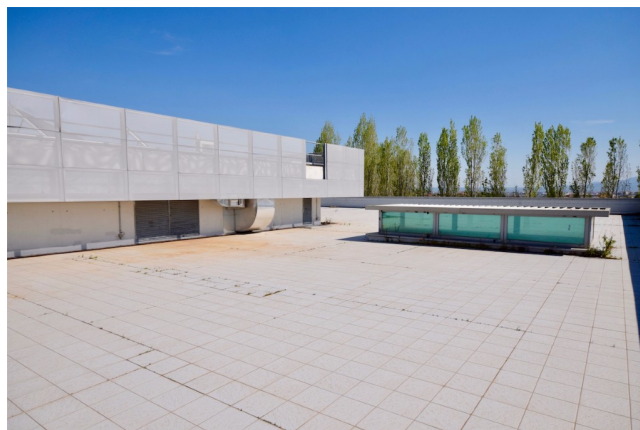

Location 1311

TERRAZZA

ROMA (RM) ROMA EST

Terrazza lastrico solare di grande spadio industriale, bianco.

Si può consultare la scheda online di questa location all'indirizzo <http://www.inlocation.it/location/1311>