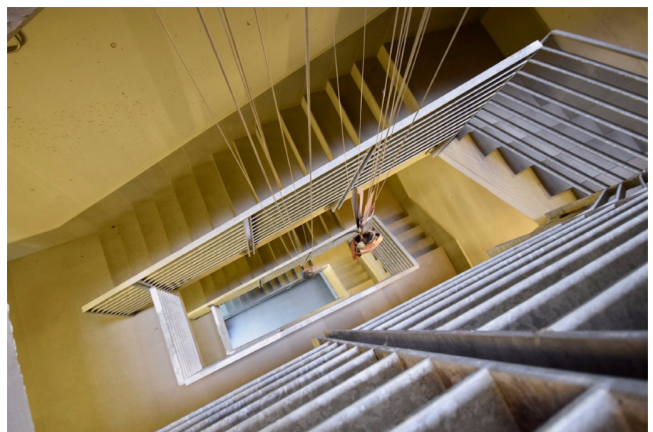

Location 1311

TERRAZZA

ROMA (RM) ROMA EST

Terrazza lastrico solare di grande spadio industriale, bianco.

Si può consultare la scheda online di questa location all'indirizzo <http://www.inlocation.it/location/1311>