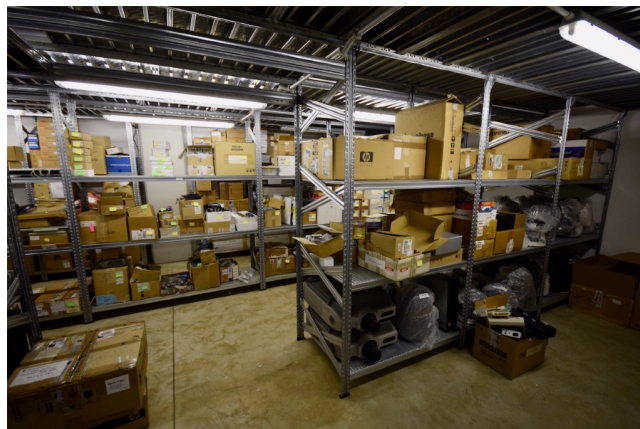

Location 1309

MAGAZZINO

ROMA (RM) ROMA EST

Ampi magazzini al dettaglio con ingresso mezzi tramite porta scorrevole.

Si può consultare la scheda online di questa location all'indirizzo <http://www.inlocation.it/location/1309>