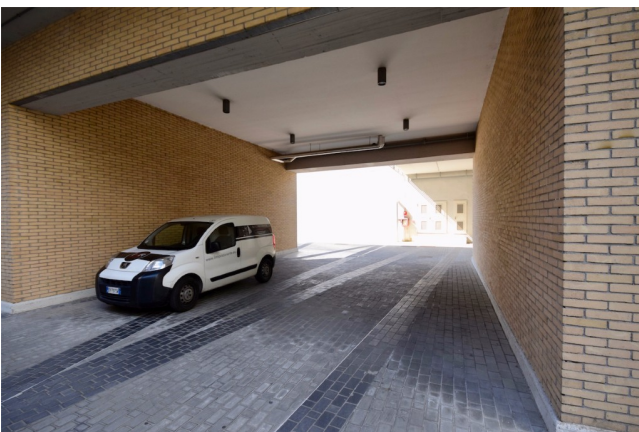

Location 1309

MAGAZZINO

ROMA (RM) ROMA EST

Ampi magazzini al dettaglio con ingresso mezzi tramite porta scorrevole.

Si può consultare la scheda online di questa location all'indirizzo <http://www.inlocation.it/location/1309>