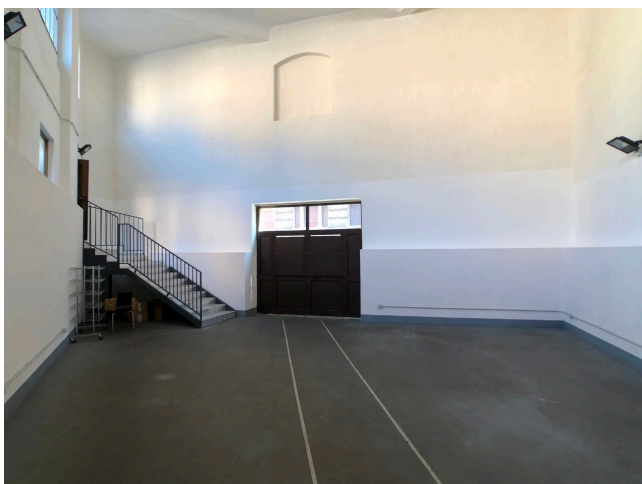

Location 1305

CHIESA
SCONSACRATA
ROMA (RM) SALARIO - TRIESTE

Chiesa sconsacrata con accesso direttamente su strada, vuota e priva di arredi come in foto. Sagrestia arredata. spazi privati esterni e parcheggio privato per mezzi tecnici. Possibilità di convegni. a disposizione 100 sedute e tavoli relatori.