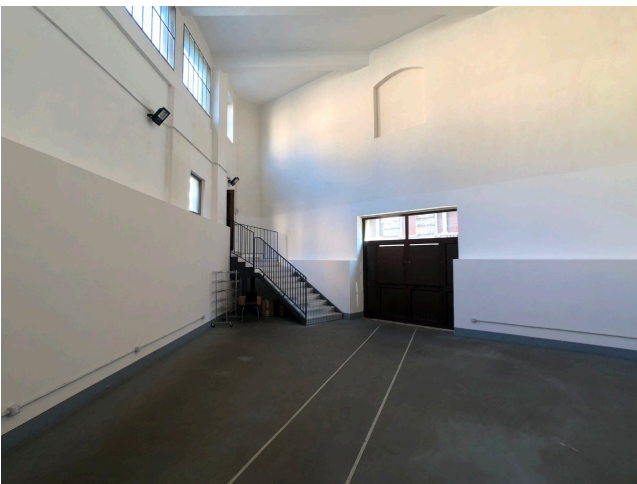

Location 1305

CHIESA
SCONSACRATA
ROMA (RM) SALARIO - TRIESTE

Chiesa sconsacrata con accesso direttamente su strada, vuota e priva di arredi come in foto. Sagrestia arredata. spazi privati esterni e parcheggio privato per mezzi tecnici. Possibilità di convegni. a disposizione 100 sedute e tavoli relatori.