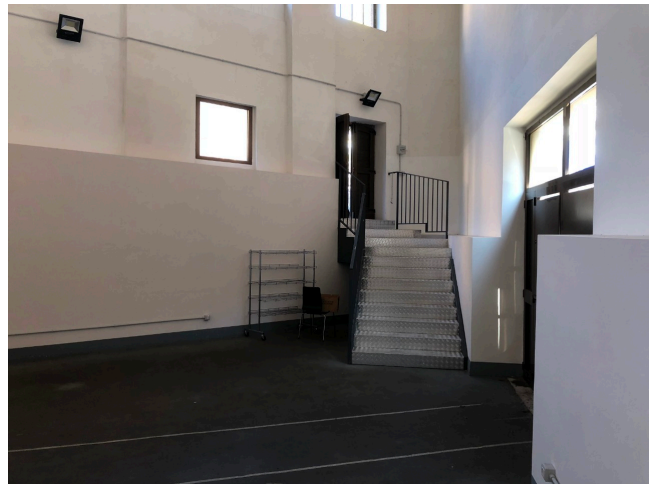

Location 1305

CHIESA
SCONSACRATA
ROMA (RM) SALARIO - TRIESTE

Chiesa sconsacrata con accesso direttamente su strada, vuota e priva di arredi come in foto. Sagrestia arredata. spazi privati esterni e parcheggio privato per mezzi tecnici. Possibilità di convegni. a disposizione 100 sedute e tavoli relatori.