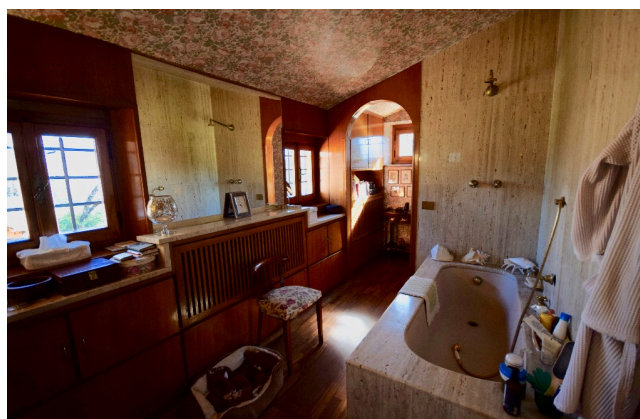

Location 1303

VILLA
ANNI 50/70
ROMA (RM) ROMA NORD

Villa classica con salone soppalcato, camere da letto con carta da parati. Giardino stile british con roseto e con querce antiche. Grande sala Hobbie. Comoda su 3 livelli con doppio ingresso.