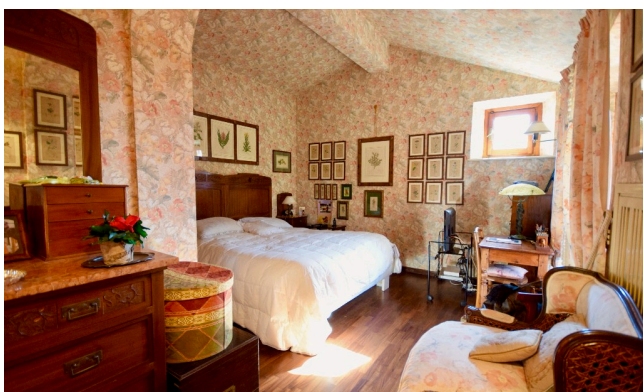

Location 1303

VILLA
ANNI 50/70
ROMA (RM) ROMA NORD

Villa classica con salone soppalcato, camere da letto con carta da parati. Giardino stile british con roseto e con querce antiche. Grande sala Hobbie. Comoda su 3 livelli con doppio ingresso.