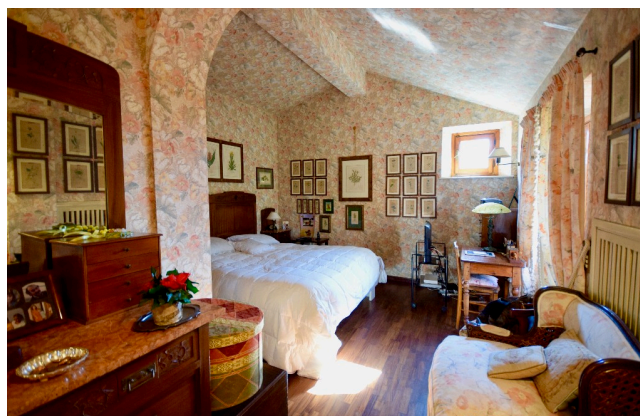

Location 1303

VILLA
ANNI 50/70
ROMA (RM) ROMA NORD

Villa classica con salone soppalcato, camere da letto con carta da parati. Giardino stile british con roseto e con querce antiche. Grande sala Hobbie. Comoda su 3 livelli con doppio ingresso.