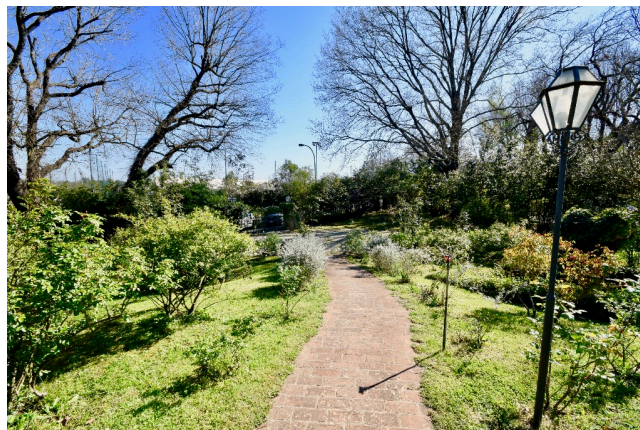

Location 1303

VILLA
ANNI 50/70
ROMA (RM) ROMA NORD

Villa classica con salone soppalcato, camere da letto con carta da parati. Giardino stile british con roseto e con querce antiche. Grande sala Hobbie. Comoda su 3 livelli con doppio ingresso.