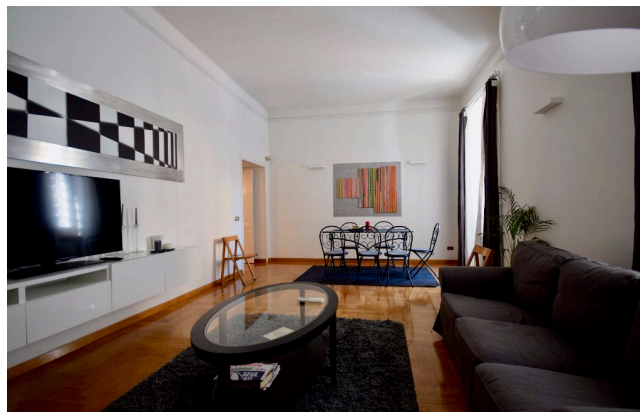

Location 1302

APPARTAMENTO
MODERNO
ROMA (RM) PRATI - VATICANO

Appartamento contemporaneo moderno a piano terra con vista su stada, salone, bel corridoio, due stanze da letto. Giardino condominiale comodo per trasporto materiali.