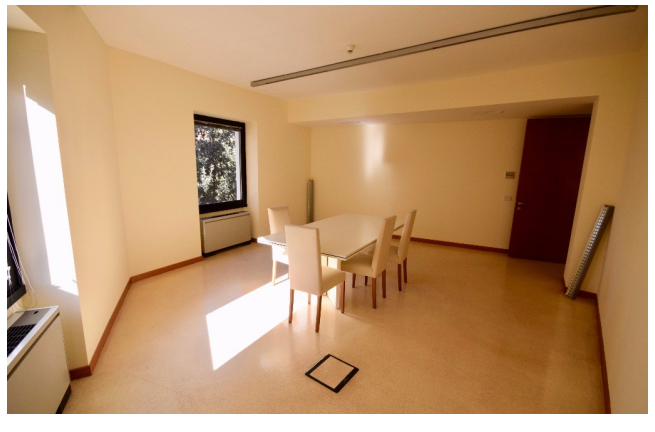

Location 1301

UFFICIO
MODERNO
ROMA (RM) TRASTEVERE

AL MOMENTO AFFITTATI - Uffici moderni con ingresso reception. Openspace con divisioni in vetro, vuoti ed arredati, luminosissimi situati al secondo piano con balconi.