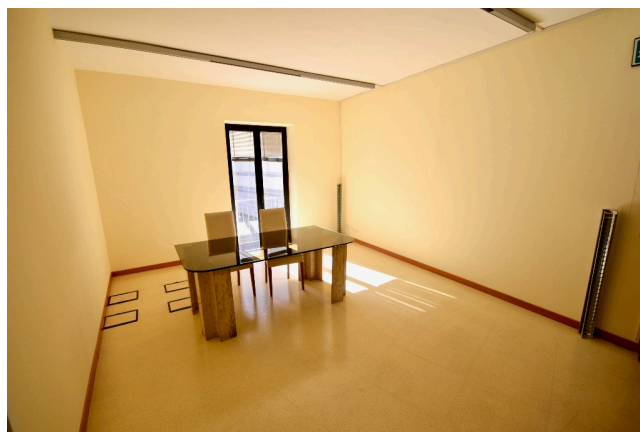

Location 1301

UFFICIO
MODERNO
ROMA (RM) TRASTEVERE

AL MOMENTO AFFITTATI - Uffici moderni con ingresso reception. Openspace con divisioni in vetro, vuoti ed arredati, luminosissimi situati al secondo piano con balconi.