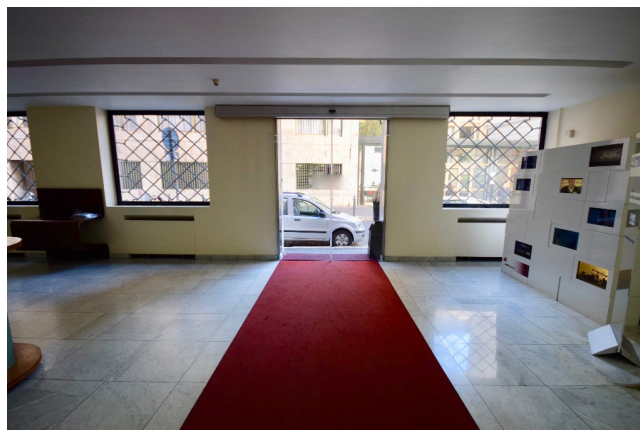

Location 1301

UFFICIO
MODERNO
ROMA (RM) TRASTEVERE

AL MOMENTO AFFITTATI - Uffici moderni con ingresso reception. Openspace con divisioni in vetro, vuoti ed arredati, luminosissimi situati al secondo piano con balconi.