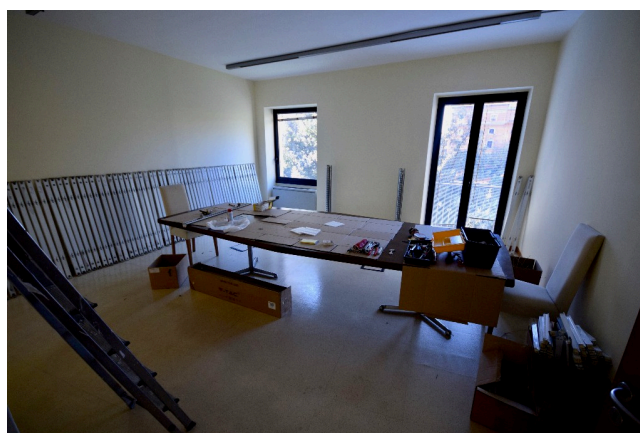

Location 1301

UFFICIO
MODERNO
ROMA (RM) TRASTEVERE

AL MOMENTO AFFITTATI - Uffici moderni con ingresso reception. Openspace con divisioni in vetro, vuoti ed arredati, luminosissimi situati al secondo piano con balconi.