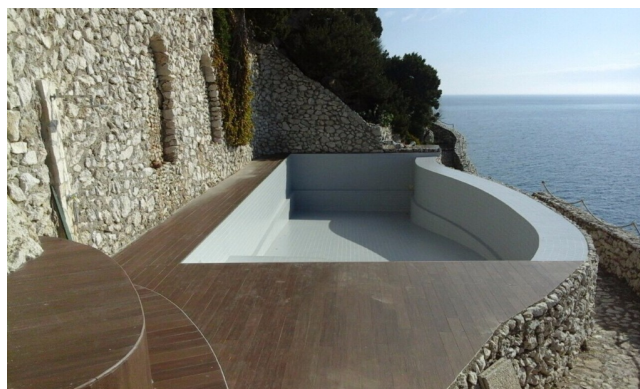

Location 1299

VILLA
MARE
CIRCEO (LT)

Villa al Circeo a picco sul mare.

Si può consultare la scheda online di questa location all'indirizzo <http://www.inlocation.it/location/1299>