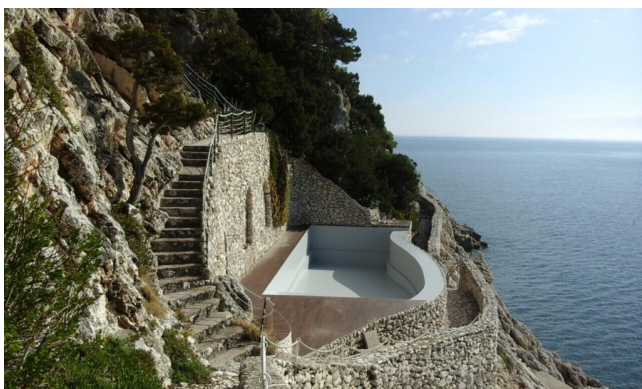

Location 1299

VILLA
MARE
CIRCEO (LT)

Villa al Circeo a picco sul mare.

Si può consultare la scheda online di questa location all'indirizzo <http://www.inlocation.it/location/1299>