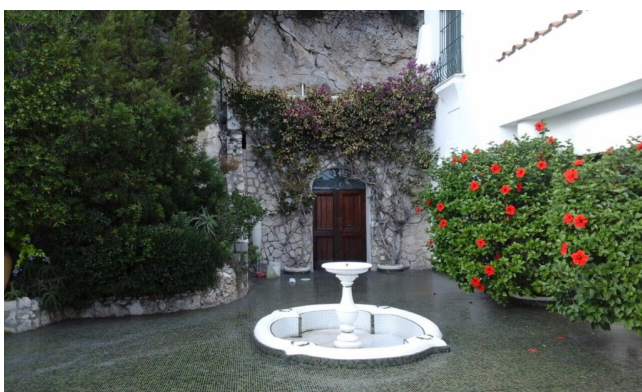

Location 1299

VILLA
MARE
CIRCEO (LT)

Villa al Circeo a picco sul mare.

Si può consultare la scheda online di questa location all'indirizzo <http://www.inlocation.it/location/1299>