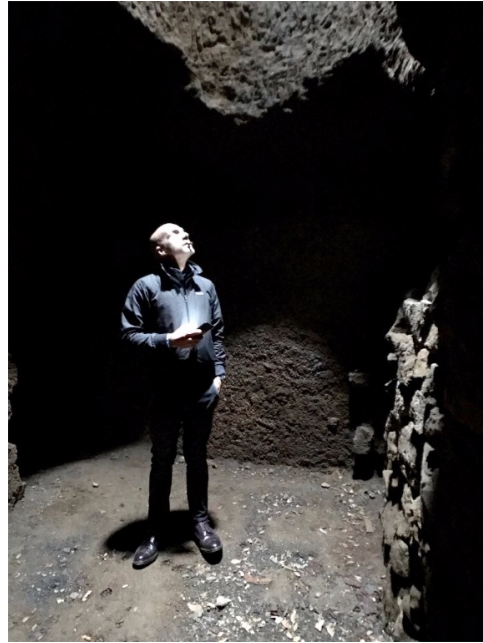

## Location 1298

GROTTA / CARCERE  
ANTICO  
FRASCATI (RM)

Grotte sotterranee e pozzi.

Si può consultare la scheda online di questa location all'indirizzo <http://www.inlocation.it/location/1298>