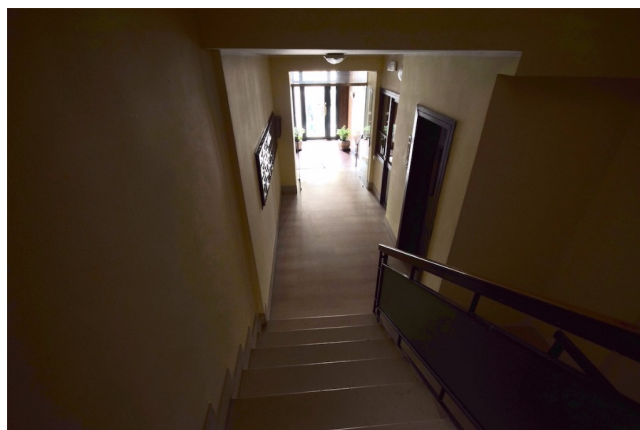

Location 1294

APPARTAMENTO
CONTEMPORANEO
ROMA (RM) PIETRALATA

Appartamento al piano attico

Si può consultare la scheda online di questa location all'indirizzo <http://www.inlocation.it/location/1294>