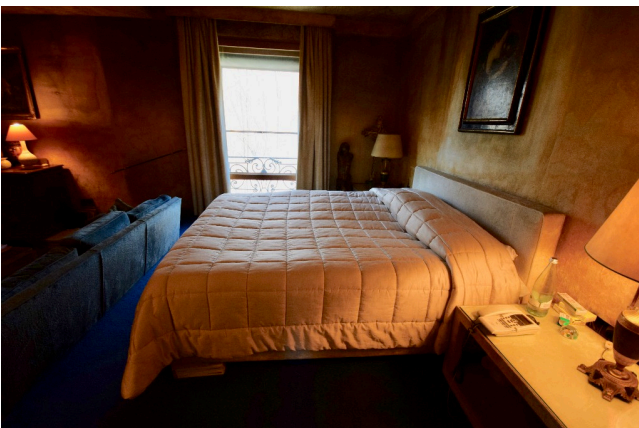

## Location 1290

ATTICO  
LUSSUOSO  
ROMA (RM) TRIDENTE

Meraviglioso attico di 250 mq con 300mq di terrazzi mossi, vista a 360°. Grande salone, sala da pranzo, grandissima camera da letto con salotto. Terrazzi mossi tutto collegati su vari livelli ingresso indipendente dalla casa.