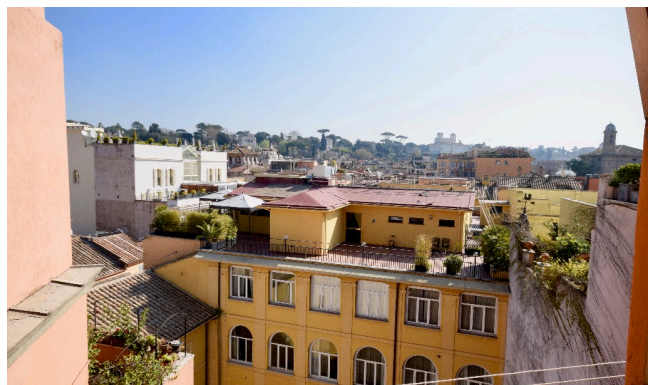

## Location 1290

ATTICO  
LUSSUOSO  
ROMA (RM) TRIDENTE

Meraviglioso attico di 250 mq con 300mq di terrazzi mossi, vista a 360°. Grande salone, sala da pranzo, grandissima camera da letto con salotto. Terrazzi mossi tutto collegati su vari livelli ingresso indipendente dalla casa.