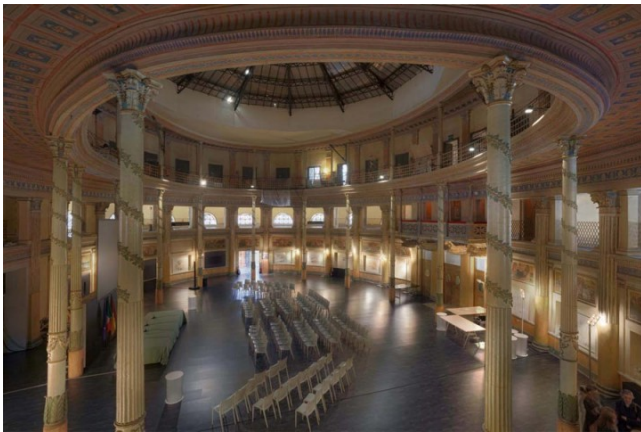

Location 129

LOFT
INDUSTRIALE
ROMA (RM) TERMINI - VENETO

Stupendo spazio polifunzionale al centro di Roma ideale per eventi, cene di gala. Sala Centrale 530 mq (31 m x 21 m) h. 15 m.

Si può consultare la scheda online di questa location all'indirizzo <http://www.inlocation.it/location/129>