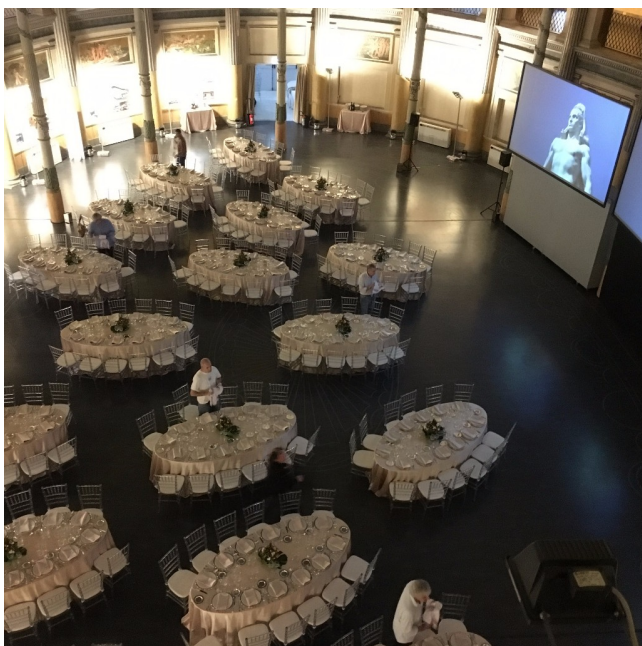

Location 129

LOFT
INDUSTRIALE
ROMA (RM) TERMINI - VENETO

Stupendo spazio polifunzionale al centro di Roma ideale per eventi, cene di gala. Sala Centrale 530 mq (31 m x 21 m) h. 15 m.

Si può consultare la scheda online di questa location all'indirizzo <http://www.inlocation.it/location/129>