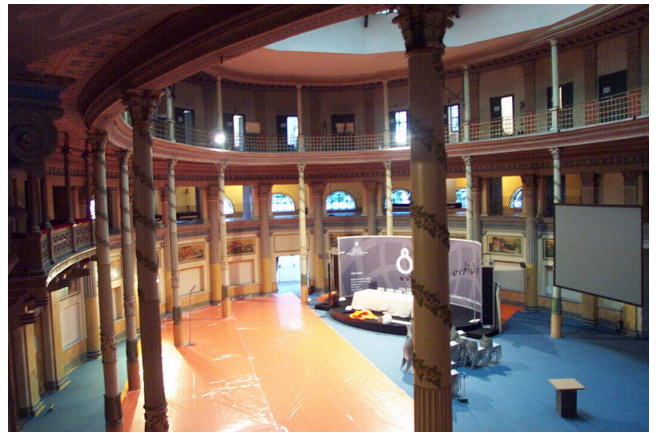

Location 129

LOFT
INDUSTRIALE
ROMA (RM) TERMINI - VENETO

Stupendo spazio polifunzionale al centro di Roma ideale per eventi, cene di gala. Sala Centrale 530 mq (31 m x 21 m) h. 15 m.

Si può consultare la scheda online di questa location all'indirizzo <http://www.inlocation.it/location/129>