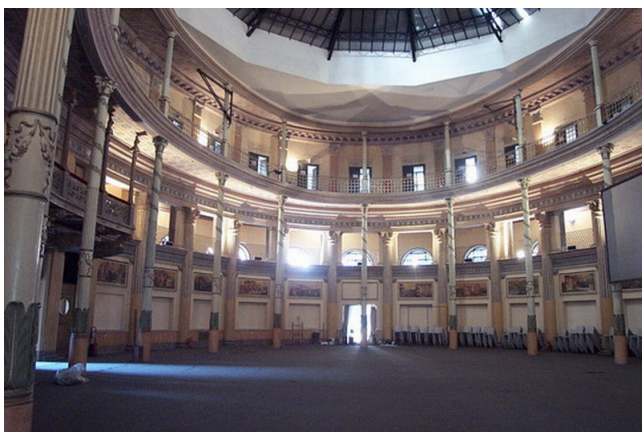

Location 129

LOFT
INDUSTRIALE
ROMA (RM) TERMINI - VENETO

Stupendo spazio polifunzionale al centro di Roma ideale per eventi, cene di gala. Sala Centrale 530 mq (31 m x 21 m) h. 15 m.

Si può consultare la scheda online di questa location all'indirizzo <http://www.inlocation.it/location/129>