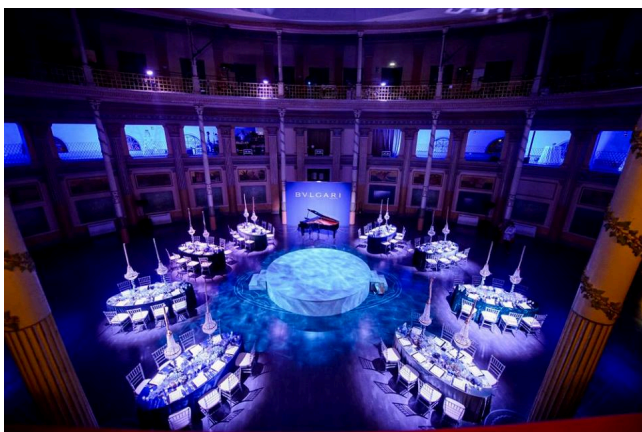

Location 129

LOFT
INDUSTRIALE
ROMA (RM) TERMINI - VENETO

Stupendo spazio polifunzionale al centro di Roma ideale per eventi, cene di gala. Sala Centrale 530 mq (31 m x 21 m) h. 15 m.

Si può consultare la scheda online di questa location all'indirizzo <http://www.inlocation.it/location/129>