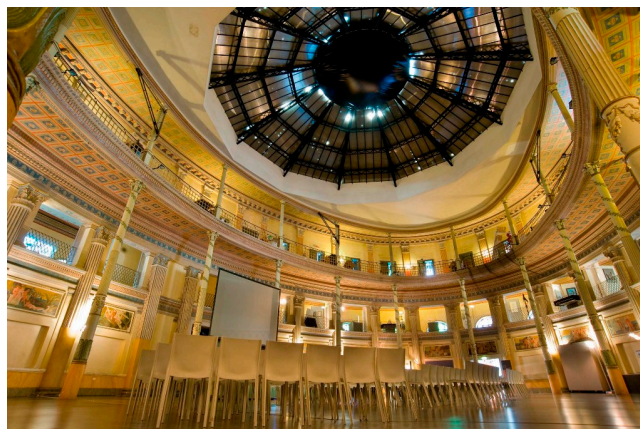

Location 129

LOFT
INDUSTRIALE
ROMA (RM) TERMINI - VENETO

Stupendo spazio polifunzionale al centro di Roma ideale per eventi, cene di gala. Sala Centrale 530 mq (31 m x 21 m) h. 15 m.

Si può consultare la scheda online di questa location all'indirizzo <http://www.inlocation.it/location/129>