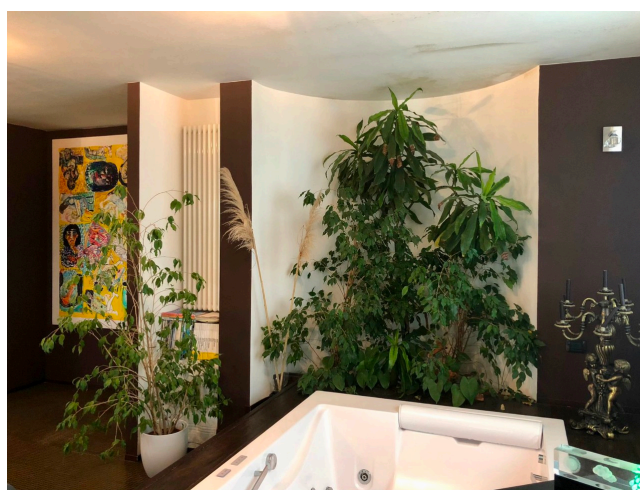

Location 1285

VILLA
MODERNA
ROMA (RM) ROMA OVEST

Villa moderna su tre livelli. Piano terra ampio open space con cucina, salotto, vasca idromassaggio, palestra e ampia doccia a mosaico. Al primo piano comoda stanza da letto a vetrate con bagno. Mansarda open space adibita stanza per ragazzi. Giardino con orto e parcheggio privato. Location limitrofe: 1188 e 1284.