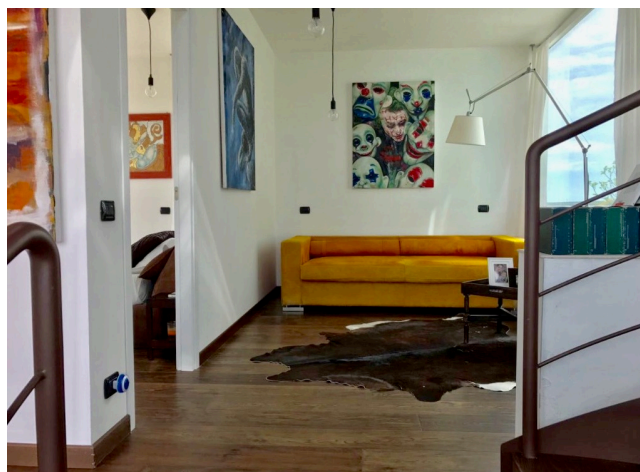

Location 1285

VILLA
MODERNA
ROMA (RM) ROMA OVEST

Villa moderna su tre livelli. Piano terra ampio open space con cucina, salotto, vasca idromassaggio, palestra e ampia doccia a mosaico. Al primo piano comoda stanza da letto a vetrate con bagno. Mansarda open space adibita stanza per ragazzi. Giardino con orto e parcheggio privato. Location limitrofe: 1188 e 1284.