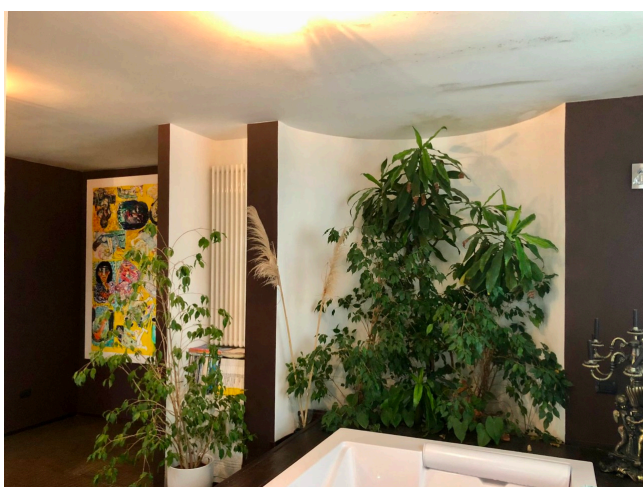

Location 1285

VILLA
MODERNA
ROMA (RM) ROMA OVEST

Villa moderna su tre livelli. Piano terra ampio open space con cucina, salotto, vasca idromassaggio, palestra e ampia doccia a mosaico. Al primo piano comoda stanza da letto a vetrate con bagno. Mansarda open space adibita stanza per ragazzi. Giardino con orto e parcheggio privato. Location limitrofe: 1188 e 1284.