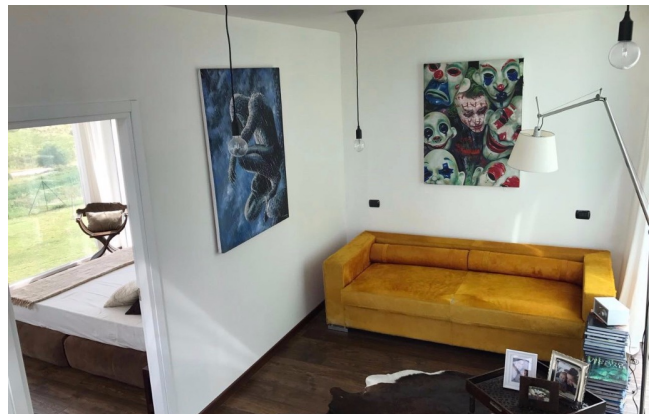

Location 1285

VILLA
MODERNA
ROMA (RM) ROMA OVEST

Villa moderna su tre livelli. Piano terra ampio open space con cucina, salotto, vasca idromassaggio, palestra e ampia doccia a mosaico. Al primo piano comoda stanza da letto a vetrate con bagno. Mansarda open space adibita stanza per ragazzi. Giardino con orto e parcheggio privato. Location limitrofe: 1188 e 1284.