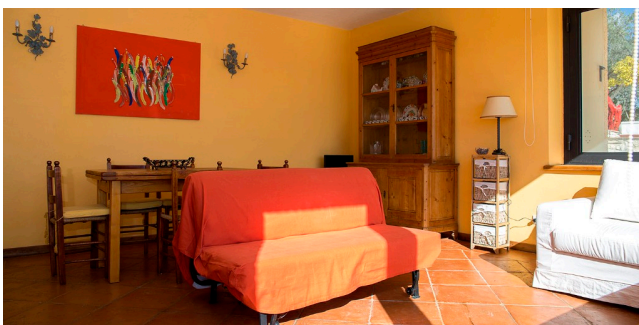

## Location 1281

VILLA  
CONTEMPORANEA  
TORRICELLA IN SABINA (RI)

Casale con vista sulla vallata in provincia di Rieti

Si può consultare la scheda online di questa location all'indirizzo <http://www.inlocation.it/location/1281>