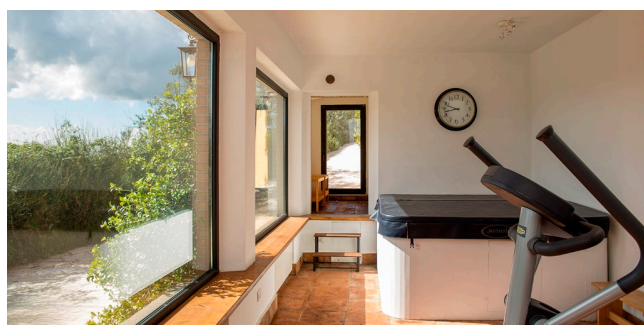

## Location 1281

VILLA  
CONTEMPORANEA  
TORRICELLA IN SABINA (RI)

Casale con vista sulla vallata in provincia di Rieti

Si può consultare la scheda online di questa location all'indirizzo <http://www.inlocation.it/location/1281>