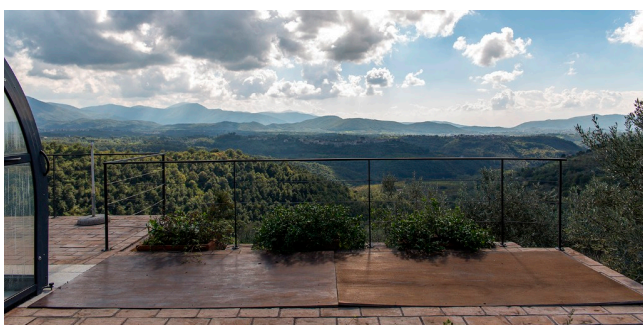

## Location 1281

VILLA  
CONTEMPORANEA  
TORRICELLA IN SABINA (RI)

Casale con vista sulla vallata in provincia di Rieti

Si può consultare la scheda online di questa location all'indirizzo <http://www.inlocation.it/location/1281>