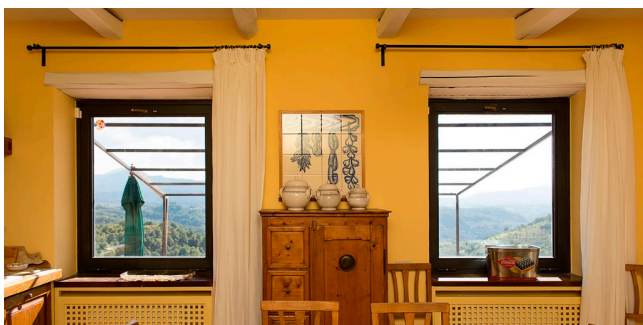

## Location 1281

VILLA  
CONTEMPORANEA  
TORRICELLA IN SABINA (RI)

Casale con vista sulla vallata in provincia di Rieti

Si può consultare la scheda online di questa location all'indirizzo <http://www.inlocation.it/location/1281>