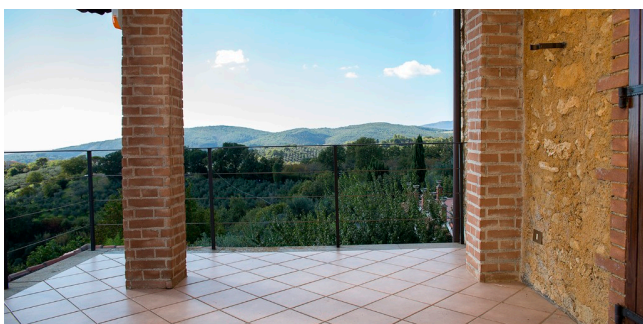

## Location 1281

VILLA  
CONTEMPORANEA  
TORRICELLA IN SABINA (RI)

Casale con vista sulla vallata in provincia di Rieti

Si può consultare la scheda online di questa location all'indirizzo <http://www.inlocation.it/location/1281>