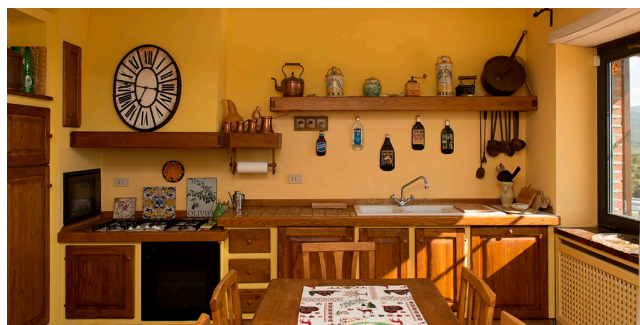

## Location 1281

VILLA  
CONTEMPORANEA  
TORRICELLA IN SABINA (RI)

Casale con vista sulla vallata in provincia di Rieti

Si può consultare la scheda online di questa location all'indirizzo <http://www.inlocation.it/location/1281>