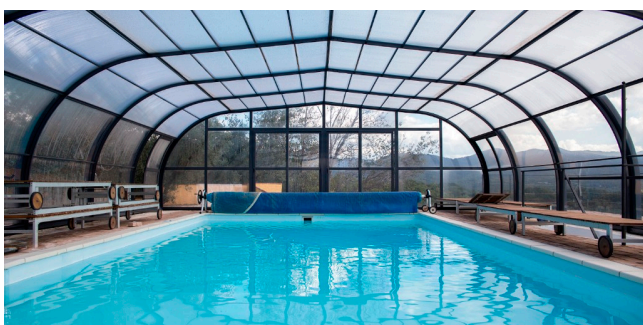

## Location 1281

VILLA  
CONTEMPORANEA  
TORRICELLA IN SABINA (RI)

Casale con vista sulla vallata in provincia di Rieti

Si può consultare la scheda online di questa location all'indirizzo <http://www.inlocation.it/location/1281>