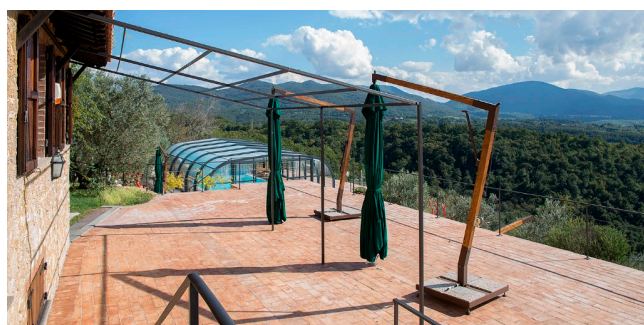

## Location 1281

VILLA  
CONTEMPORANEA  
TORRICELLA IN SABINA (RI)

Casale con vista sulla vallata in provincia di Rieti

Si può consultare la scheda online di questa location all'indirizzo <http://www.inlocation.it/location/1281>