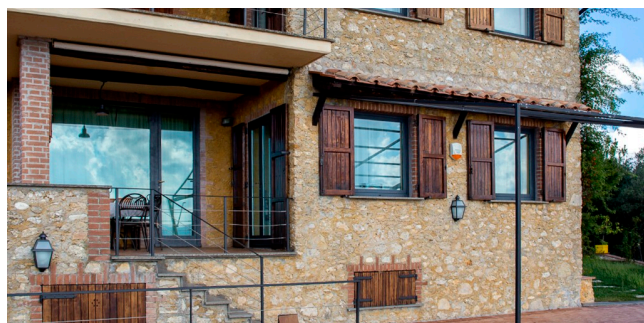

## Location 1281

VILLA  
CONTEMPORANEA  
TORRICELLA IN SABINA (RI)

Casale con vista sulla vallata in provincia di Rieti

Si può consultare la scheda online di questa location all'indirizzo <http://www.inlocation.it/location/1281>