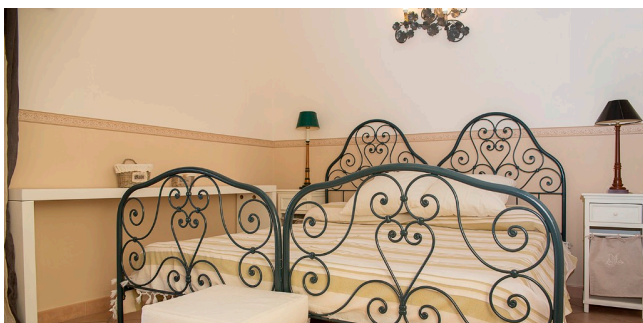

## Location 1281

VILLA  
CONTEMPORANEA  
TORRICELLA IN SABINA (RI)

Casale con vista sulla vallata in provincia di Rieti

Si può consultare la scheda online di questa location all'indirizzo <http://www.inlocation.it/location/1281>