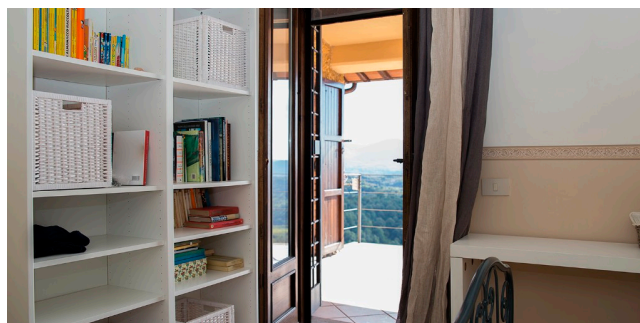

## Location 1281

VILLA  
CONTEMPORANEA  
TORRICELLA IN SABINA (RI)

Casale con vista sulla vallata in provincia di Rieti

Si può consultare la scheda online di questa location all'indirizzo <http://www.inlocation.it/location/1281>