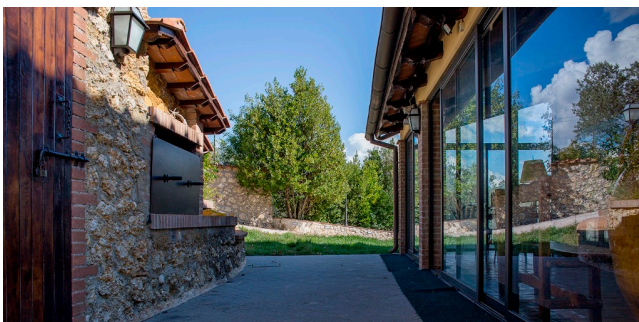

## Location 1281

VILLA  
CONTEMPORANEA  
TORRICELLA IN SABINA (RI)

Casale con vista sulla vallata in provincia di Rieti

Si può consultare la scheda online di questa location all'indirizzo <http://www.inlocation.it/location/1281>