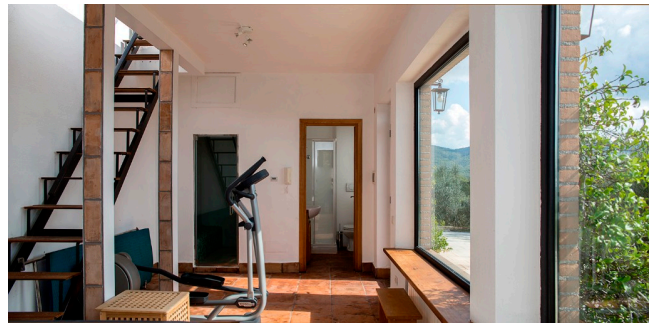

## Location 1281

VILLA  
CONTEMPORANEA  
TORRICELLA IN SABINA (RI)

Casale con vista sulla vallata in provincia di Rieti

Si può consultare la scheda online di questa location all'indirizzo <http://www.inlocation.it/location/1281>