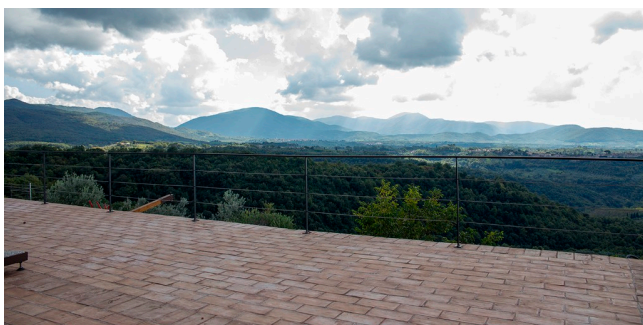

## Location 1281

VILLA  
CONTEMPORANEA  
TORRICELLA IN SABINA (RI)

Casale con vista sulla vallata in provincia di Rieti

Si può consultare la scheda online di questa location all'indirizzo <http://www.inlocation.it/location/1281>