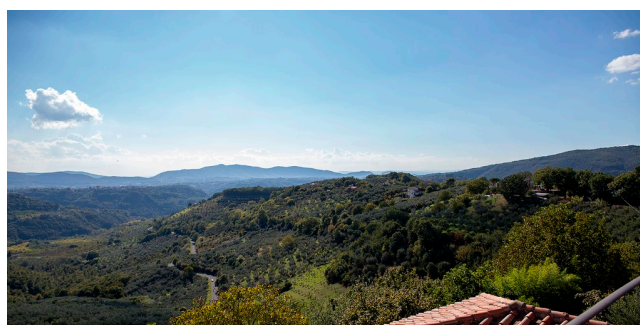

## Location 1281

VILLA  
CONTEMPORANEA  
TORRICELLA IN SABINA (RI)

Casale con vista sulla vallata in provincia di Rieti

Si può consultare la scheda online di questa location all'indirizzo <http://www.inlocation.it/location/1281>