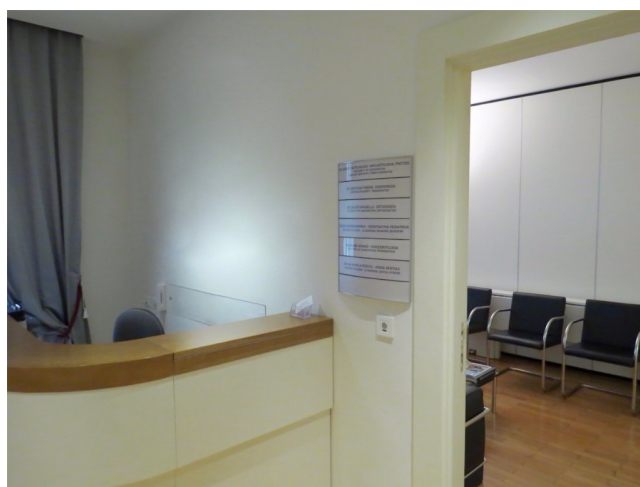

## Location 1275

STUDIO D'ARTISTA  
MODERNA  
ROMA (RM) PARIOLI - PINCIANO - FLAMINIO

Elegante e moderno studio dentistico al primo piano di palazzo silenzioso. Doppio ingresso. Tre comode sale intervento, sala aspetto, uffici. Terrazzo a livello per ogni necessità.