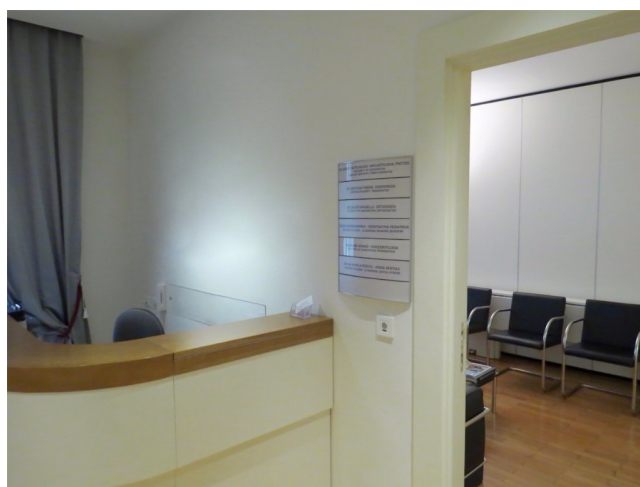

## Location 1275

STUDIO MEDICO  
MODERNO  
ROMA (RM) PARIOLI - PINCIANO - FLAMINIO

Elegante e moderno studio dentistico al primo piano di palazzo silenzioso. Doppio ingresso. Tre comode sale intervento, sala aspetto, uffici. Terrazzo a livello per ogni necessità.