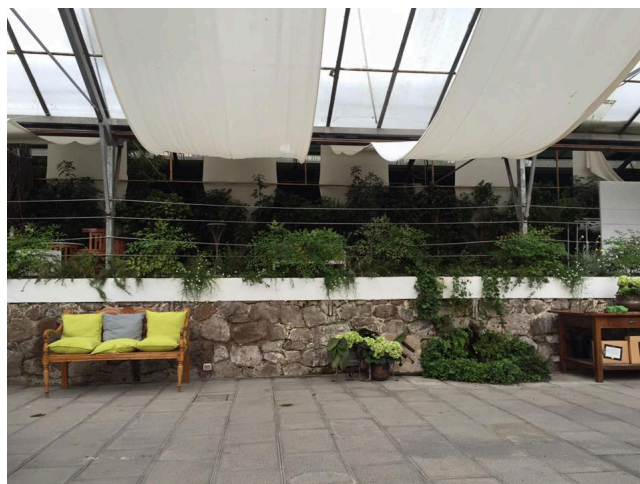

Location 1273

SERRA
BOHEMIEN
ROMA (RM) ROMA SUD

Bellissima serra doppia a vetri di 300mq, con camino, arredi vari. Ideale per eventi, shooting fotografici o riprese cinematografiche/pubblicitarie

Si può consultare la scheda online di questa location all'indirizzo <http://www.inlocation.it/location/1273>