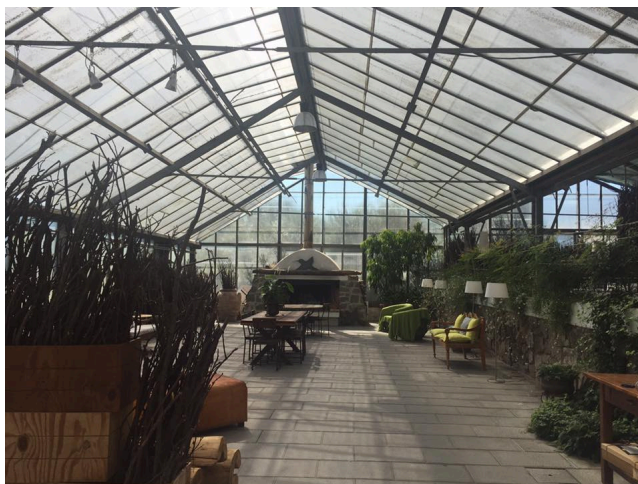

Location 1273

SERRA
BOHEMIEN
ROMA (RM) ROMA SUD

Bellissima serra doppia a vetri di 300mq, con camino, arredi vari. Ideale per eventi, shooting fotografici o riprese cinematografiche/pubblicitarie

Si può consultare la scheda online di questa location all'indirizzo <http://www.inlocation.it/location/1273>