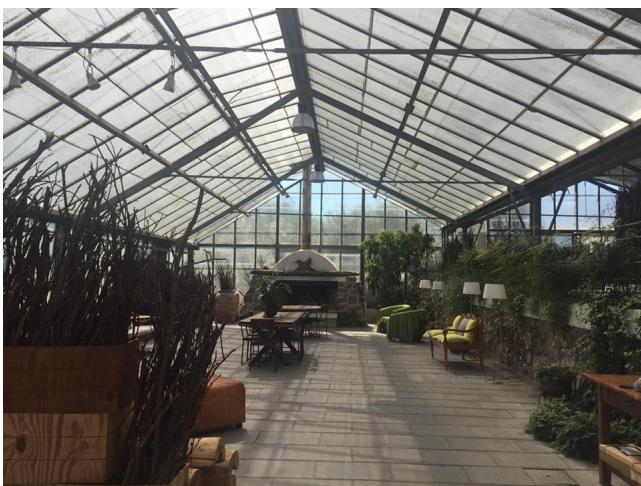

Location 1273

SERRA
BOHEMIEN
ROMA (RM) ROMA SUD

Bellissima serra doppia a vetri di 300mq, con camino, arredi vari. Ideale per eventi, shooting fotografici o riprese cinematografiche/pubblicitarie

Si può consultare la scheda online di questa location all'indirizzo <http://www.inlocation.it/location/1273>