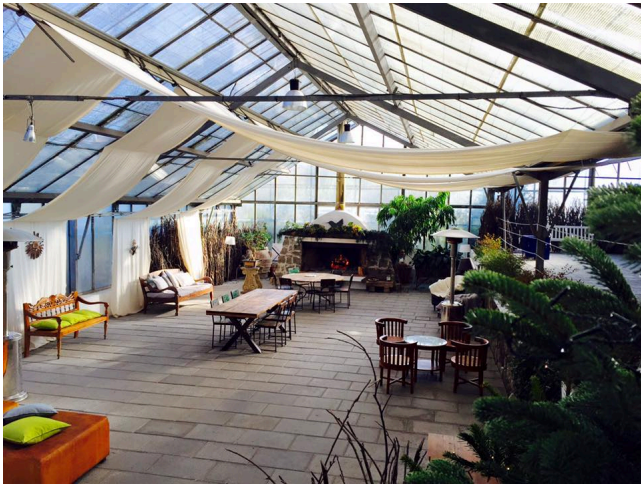

Location 1273

SERRA
BOHEMIEN
ROMA (RM) ROMA SUD

Bellissima serra doppia a vetri di 300mq, con camino, arredi vari. Ideale per eventi, shooting fotografici o riprese cinematografiche/pubblicitarie

Si può consultare la scheda online di questa location all'indirizzo <http://www.inlocation.it/location/1273>