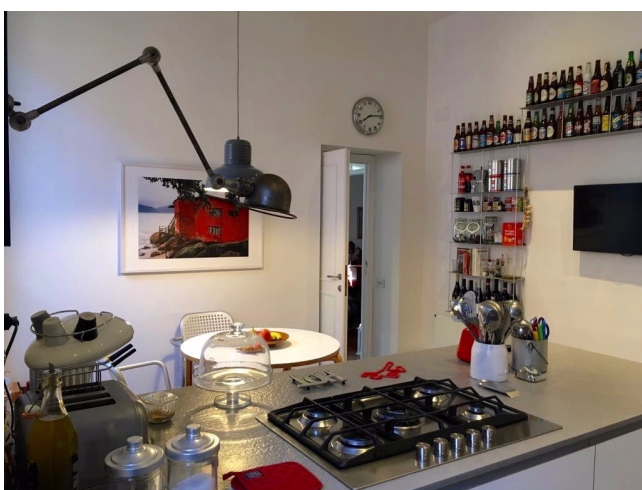

## Location 1272

APPARTAMENTO  
MODERNO  
ROMA (RM) MONTI

Appartamento a Monti al terzo piano senza ascensore.

Si può consultare la scheda online di questa location all'indirizzo <http://www.inlocation.it/location/1272>