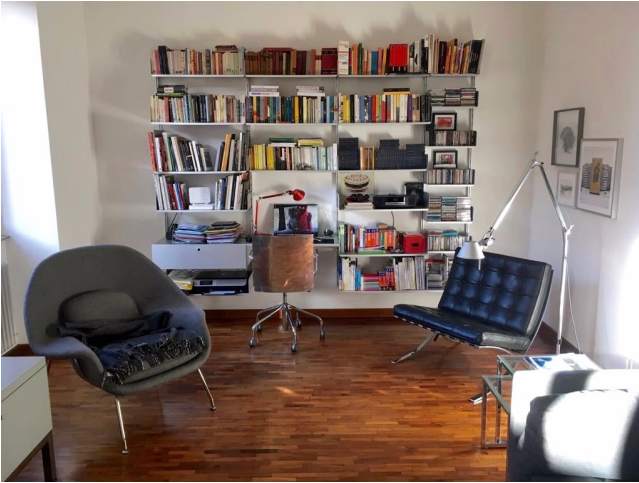

## Location 1272

APPARTAMENTO  
MODERNO  
ROMA (RM) MONTI

Appartamento a Monti al terzo piano senza ascensore.

Si può consultare la scheda online di questa location all'indirizzo <http://www.inlocation.it/location/1272>