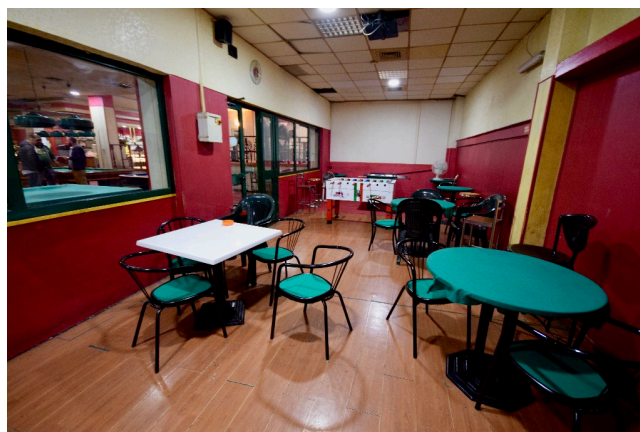

## Location 1270

CENTRO SPORTIVO

ROMA (RM) MONTESACRO

Bella sala biliardi!

Si può consultare la scheda online di questa location all'indirizzo <http://www.inlocation.it/location/1270>