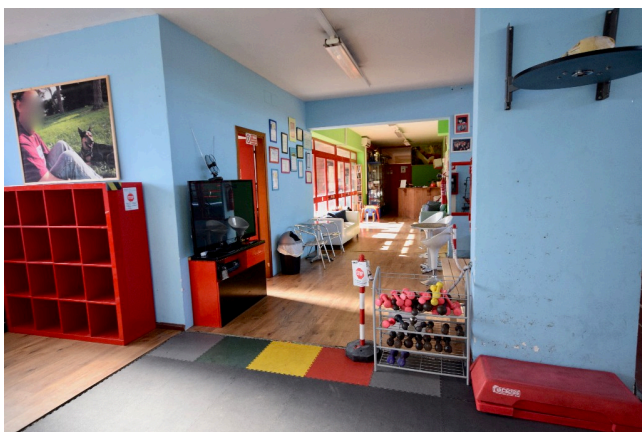

Location 1268

CENTRO SPORTIVO

ROMA (RM)

Grande palestra di pugilato ed arrampicata.

Si può consultare la scheda online di questa location all'indirizzo <http://www.inlocation.it/location/1268>