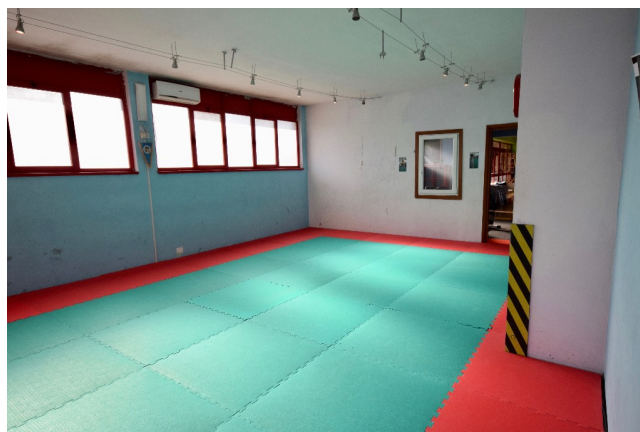

Location 1268

CENTRO SPORTIVO

ROMA (RM)

Grande palestra di pugilato ed arrampicata.

Si può consultare la scheda online di questa location all'indirizzo <http://www.inlocation.it/location/1268>