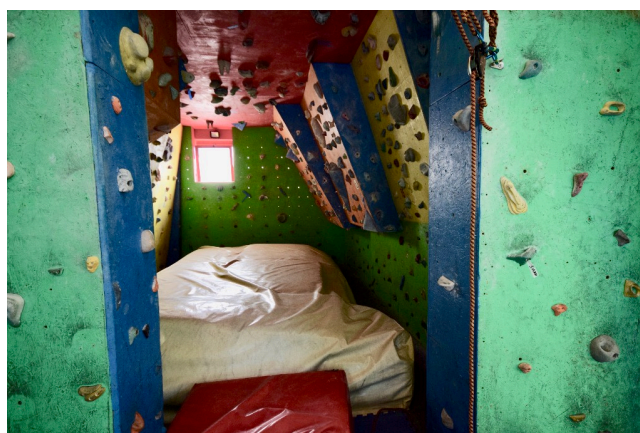

Location 1268

CENTRO SPORTIVO

ROMA (RM)

Grande palestra di pugilato ed arrampicata.

Si può consultare la scheda online di questa location all'indirizzo <http://www.inlocation.it/location/1268>