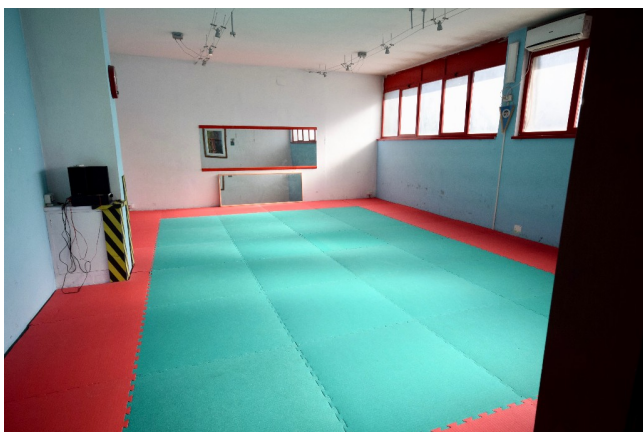

Location 1268

CENTRO SPORTIVO

ROMA (RM)

Grande palestra di pugilato ed arrampicata.

Si può consultare la scheda online di questa location all'indirizzo <http://www.inlocation.it/location/1268>