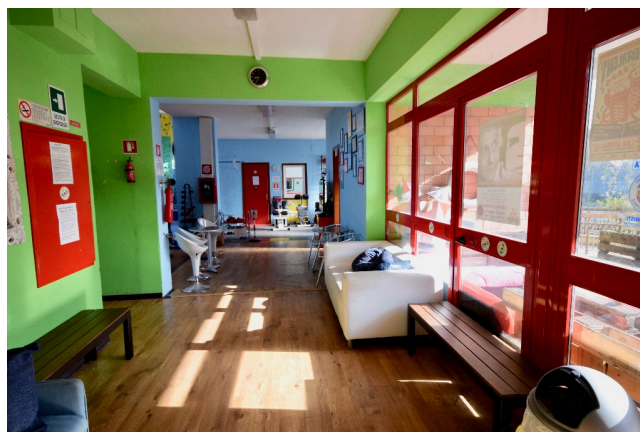

Location 1268

CENTRO SPORTIVO

ROMA (RM)

Grande palestra di pugilato ed arrampicata.

Si può consultare la scheda online di questa location all'indirizzo <http://www.inlocation.it/location/1268>