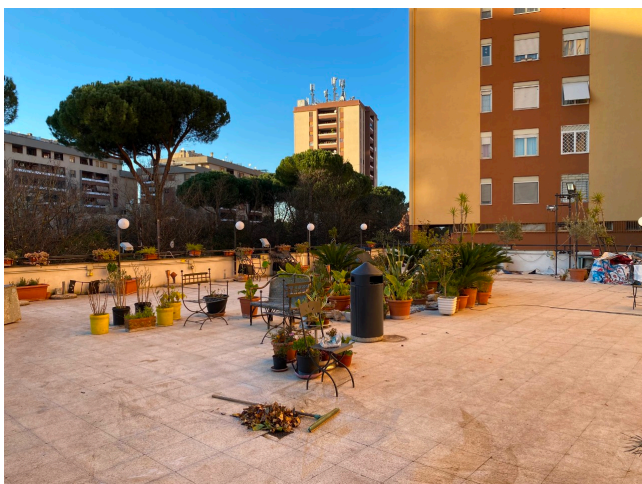

Location 1267

RISTORANTE

ROMA (RM)

Si può consultare la scheda online di questa location all'indirizzo <http://www.inlocation.it/location/1267>