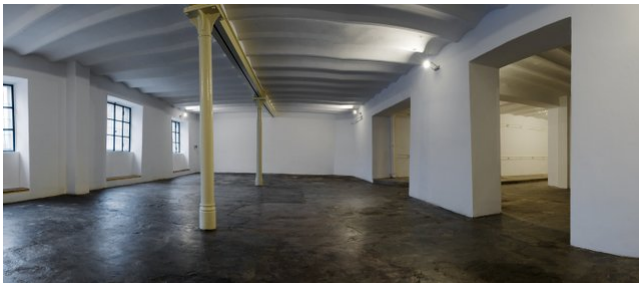

Location 126

LOFT
INDUSTRIALE
ROMA (RM) SAN LORENZO - TIBURTINO

NON DISPONIBILE - Loft spazio eventi con pavimenti in cemento resinato, ideale per temporary showroom, atelier, eventi e feste. Situato a piano terra. Climatizzato. Wifi. Capienza max 200 persone.