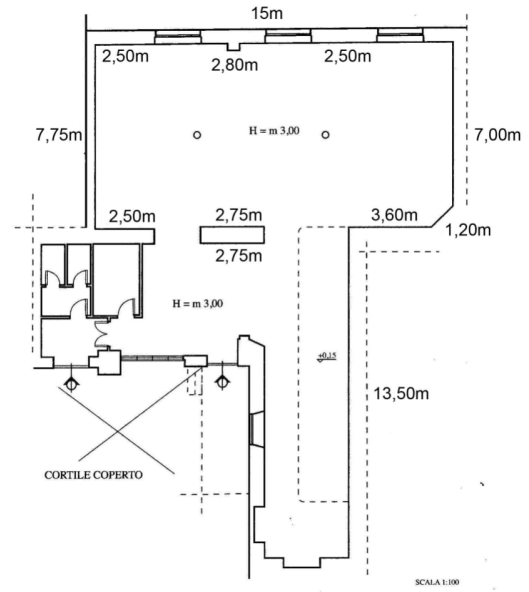

Location 126

LOFT
INDUSTRIALE
ROMA (RM) SAN LORENZO - TIBURTINO

NON DISPONIBILE - Loft spazio eventi con pavimenti in cemento resinato, ideale per temporary showroom, atelier, eventi e feste. Situato a piano terra. Climatizzato. Wifi. Capienza max 200 persone.