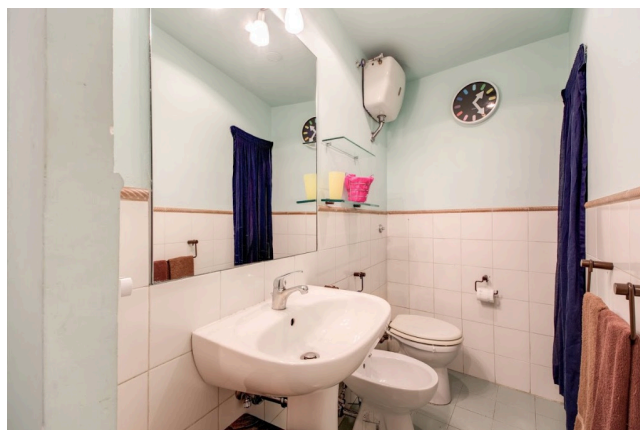

Location 1256

APPARTAMENTO
CONTEMPORANEO
ROMA (RM) NAVONA / CAMPO DE' FIORI / PANTHEON

Appartamento monolocale con camera da letto in soppalco.
piano terra. Nello stesso stabile abbiamo le loc. 1253, 1254 e
1255