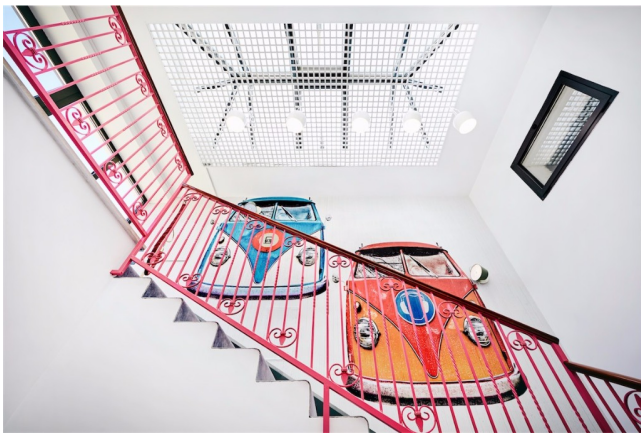

## Location 1251

HOTEL  
MODERNO  
ROMA (RM) TERMINI - VENETO

Gli interni caratterizzati dal design moderno e eccentrico comprendono 75 camere, tra private e condivise, con bagno all'interno e dall'arredamento ricercato. Si sviluppa su sette piani, comprende inoltre una caffetteria, un bar e una sala lounge per il relax e una bellissima terrazza di 400 m2