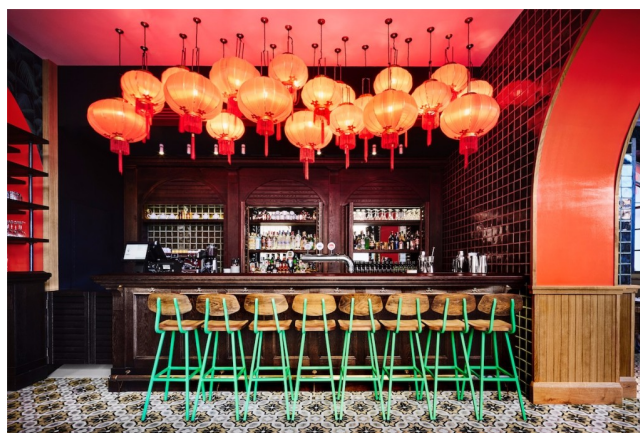

## Location 1251

HOTEL  
MODERNO  
ROMA (RM) TERMINI - VENETO

Gli interni caratterizzati dal design moderno e eccentrico comprendono 75 camere, tra private e condivise, con bagno all'interno e dall'arredamento ricercato. Si sviluppa su sette piani, comprende inoltre una caffetteria, un bar e una sala lounge per il relax e una bellissima terrazza di 400 m2