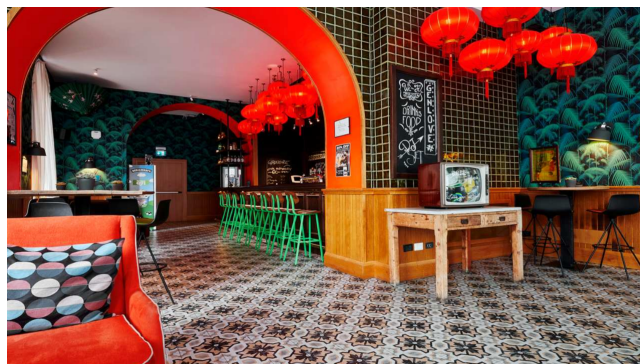

## Location 1251

HOTEL  
MODERNO  
ROMA (RM) TERMINI - VENETO

Gli interni caratterizzati dal design moderno e eccentrico comprendono 75 camere, tra private e condivise, con bagno all'interno e dall'arredamento ricercato. Si sviluppa su sette piani, comprende inoltre una caffetteria, un bar e una sala lounge per il relax e una bellissima terrazza di 400 m2