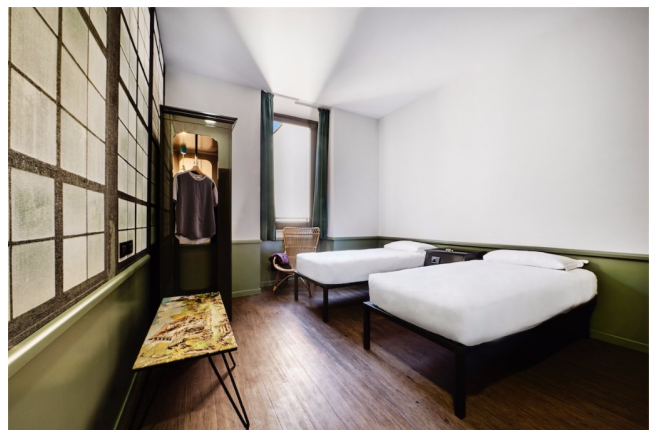

## Location 1251

HOTEL  
MODERNO  
ROMA (RM) TERMINI - VENETO

Gli interni caratterizzati dal design moderno e eccentrico comprendono 75 camere, tra private e condivise, con bagno all'interno e dall'arredamento ricercato. Si sviluppa su sette piani, comprende inoltre una caffetteria, un bar e una sala lounge per il relax e una bellissima terrazza di 400 m2