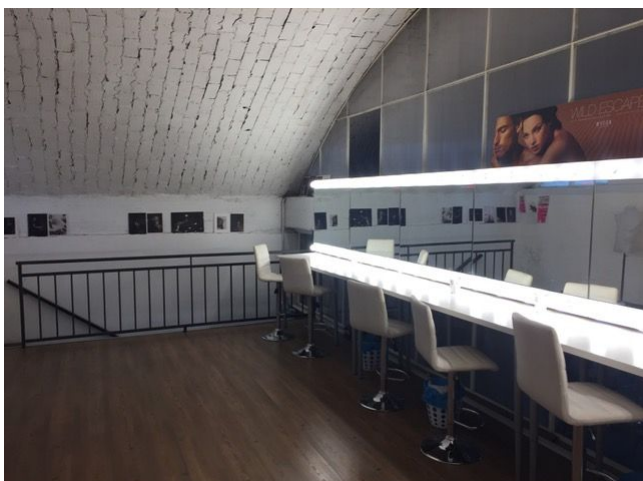

## Location 125

STUDIO FOTOGRAFICO  
MODERNO  
ROMA (RM) TUSCOLANO - APPIO - CINECITTÀ

Studio Fotografico di 320 mq, con limbo bianco di 120mq, soffitti alti con attacchi luci. camerini e servizi, diviso in due grandi spazi. Parcheggio privato per 5 auto, Parcheggio limitrofo grande x auto e mezzi. Wifi fibra. Un po rumoroso per la vicinanza di fabbrici