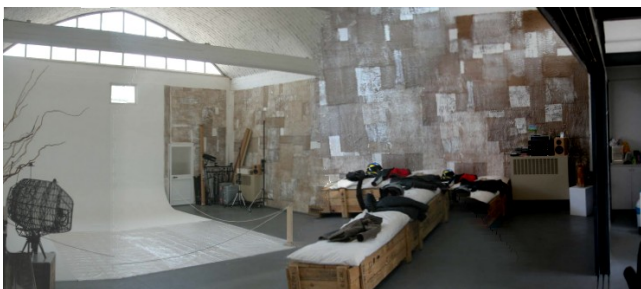

## Location 125

STUDIO FOTOGRAFICO  
MODERNO  
ROMA (RM) TUSCOLANO - APPIO - CINECITTÀ

Studio Fotografico di 320 mq, con limbo bianco di 120mq, soffitti alti con attacchi luci. camerini e servizi, diviso in due grandi spazi. Parcheggio privato per 5 auto, Parcheggio limitrofo grande x auto e mezzi. Wifi fibra. Un po rumoroso per la vicinanza di fabbrici