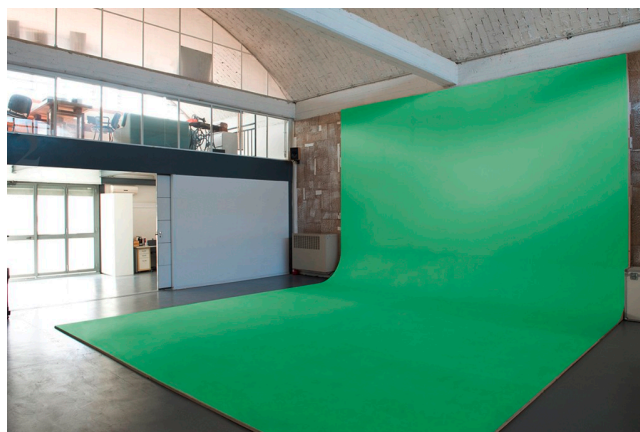

## Location 125

STUDIO FOTOGRAFICO  
MODERNO  
ROMA (RM) TUSCOLANO - APPIO - CINECITTÀ

Studio Fotografico di 320 mq, con limbo bianco di 120mq, soffitti alti con attacchi luci. camerini e servizi, diviso in due grandi spazi. Parcheggio privato per 5 auto, Parcheggio limitrofo grande x auto e mezzi. Wifi fibra. Un po rumoroso per la vicinanza di fabbrici