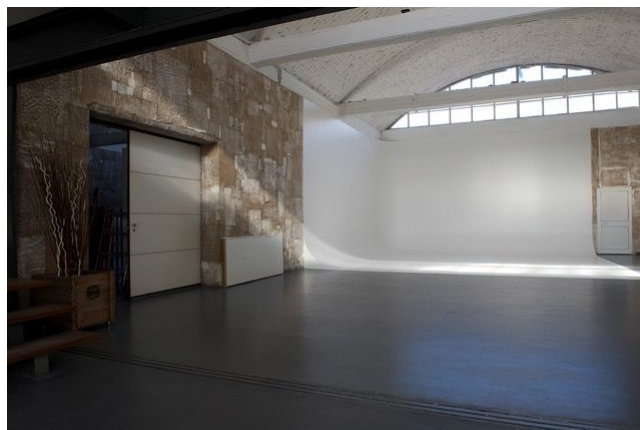

## Location 125

STUDIO FOTOGRAFICO  
MODERNO  
ROMA (RM) TUSCOLANO - APPIO - CINECITTÀ

Studio Fotografico di 320 mq, con limbo bianco di 120mq, soffitti alti con attacchi luci. camerini e servizi, diviso in due grandi spazi. Parcheggio privato per 5 auto, Parcheggio limitrofo grande x auto e mezzi. Wifi fibra. Un po rumoroso per la vicinanza di fabbrici