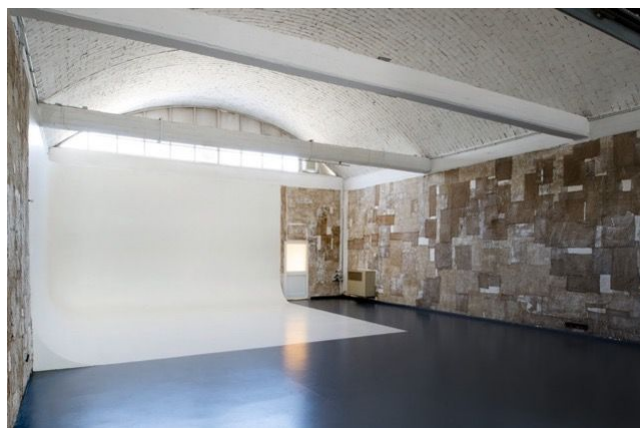

## Location 125

STUDIO FOTOGRAFICO  
MODERNO  
ROMA (RM) TUSCOLANO - APPIO - CINECITTÀ

Studio Fotografico di 320 mq, con limbo bianco di 120mq, soffitti alti con attacchi luci. camerini e servizi, diviso in due grandi spazi. Parcheggio privato per 5 auto, Parcheggio limitrofo grande x auto e mezzi. Wifi fibra. Un po rumoroso per la vicinanza di fabbrici