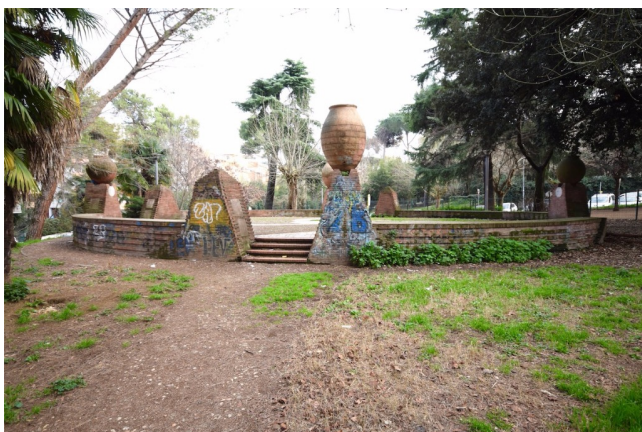

Location 1246

PARCO PUBBLICO

ROMA (RM) SALARIO - TRIESTE

Parco verde con struttura e murales. Autorizzazioni

Si può consultare la scheda online di questa location all'indirizzo <http://www.inlocation.it/location/1246>