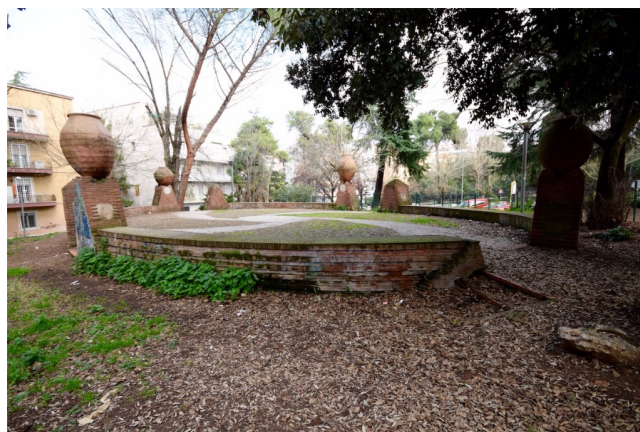

Location 1246

PARCO PUBBLICO

ROMA (RM) SALARIO - TRIESTE

Parco verde con struttura e murales. Autorizzazioni

Si può consultare la scheda online di questa location all'indirizzo <http://www.inlocation.it/location/1246>