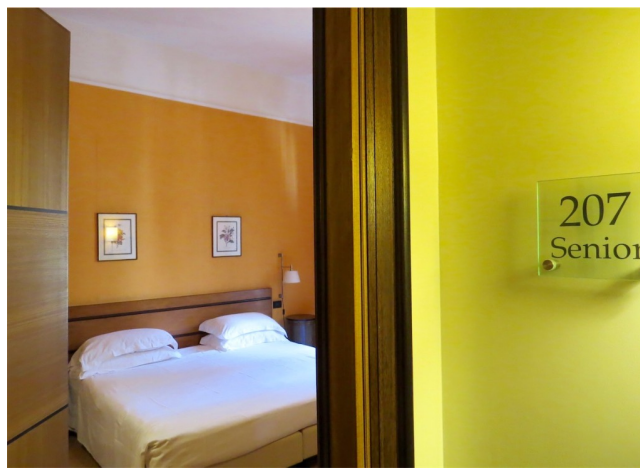

Location 1241

HOTEL
CONTEMPORANEO
ROMA (RM) SALARIO - TRIESTE

Boutique Hotel in villino d'epoca, con lobby e sala pranzo.
Relais arredato con gusto, design e passione, con richiami
fra l'antico e il moderno. Stanze e terrazzi. Spazio esterno.
Cucina anni '30 con arredi dell'epoca.