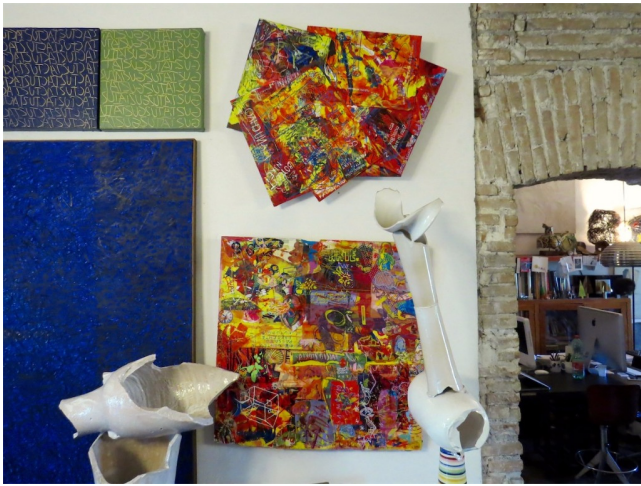

## Location 1238

LOFT

ROMA (RM) TUSCOLANO - APPIO - CINECITTÀ

Loft ufficio d'artista, ampio, spazio colorato con varie opere.  
Scenico.

Si può consultare la scheda online di questa location all'indirizzo <http://www.inlocation.it/location/1238>