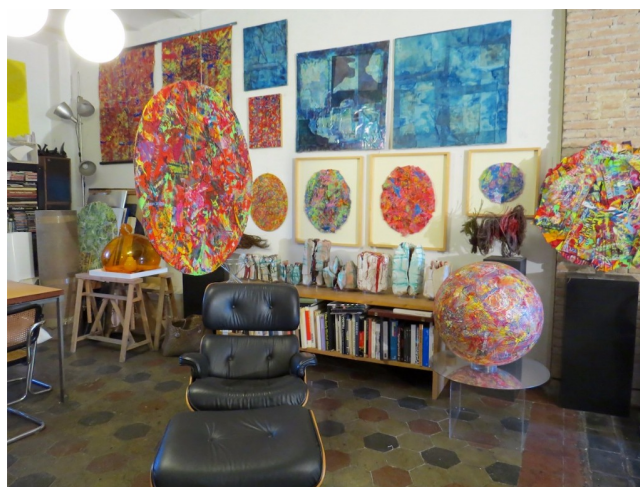

## Location 1238

LOFT

ROMA (RM) TUSCOLANO - APPIO - CINECITTÀ

Loft ufficio d'artista, ampio, spazio colorato con varie opere.  
Scenico.

Si può consultare la scheda online di questa location all'indirizzo <http://www.inlocation.it/location/1238>